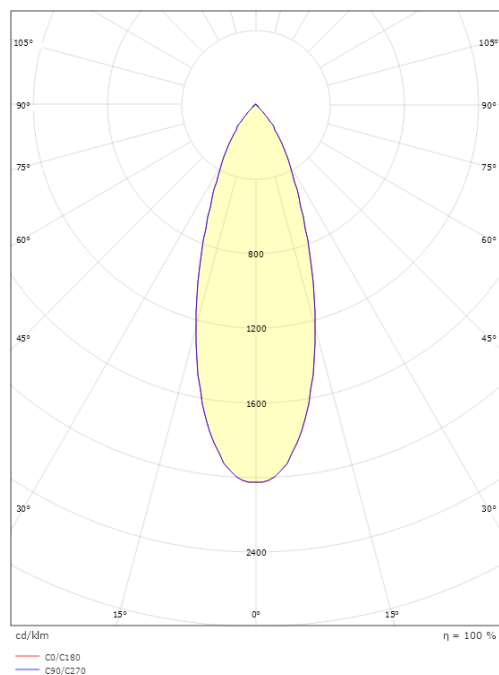

Forpakning

Forpakkingsstørrelse (mm): 112 x 60 x 112