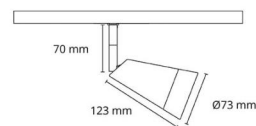

Zip 230V Børstet stål Glass spot 340lm 2700K Ra>90 Faseavsnitt

El-nummer: 3200209
EAN: 7021980030071
SG artikkelnr: 3007