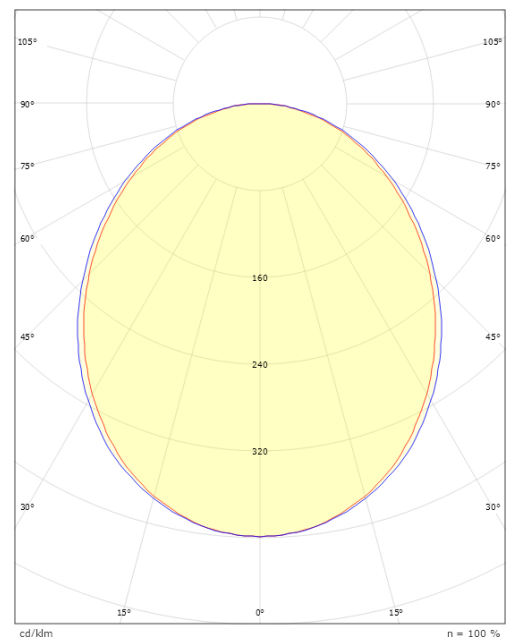

Lineal recessed

Lineal recessed 1120 Hvit 1870lm 3000K Ra>80 DALI / Push Dim

El-nummer: 3307342
EAN: 5703821180177
SG artikkelnr: 8246095664

Elektrisk

Systemeffekt (W): 17W
Spennning: 220-240V
Maks. armaturer per sikring: B10: 13, B16: 20, C10: 21, C16: 33
PE Lekkasje strøm (mA): 0.29

Lysteknikk

Type lyskilde: LED
Effektiv lysstrøm (lm): 1870lm
Effekt: 110 lm/W
Fargetemperatur: 3000K
Fargegjengivelse (Ra/CRI): Ra>80
MacAdams faktor: SDCM: 3
Levetid: L80/B10>100.000
Levetid: L93/>50.000
Lysstråling: Direkte
UGR: UGR<28
Fotobiologisk sikkerhet: RG 0

Styring

Styring: DALI / Push Dim

Beskyttelse

Isolasjonsklasse: Klasse I
IK Klasse: IK08
IP Klasse: IP20

Energi og godkjenning

Inneholder lyskilde med energiklasse: C
Breeam: Oppfyller Hea 01 krav til flimmerfri belysning (In-Use: Hea 05)

Materialer og overflater

Materiale: Aluminium
Farge: Hvit RAL 9003

Montering/Tilkobling

Montering: Innfelling, Innendørs
Modul: 1120
Tilkobling: 5 pol Winsta mini og 5x1,5 gjennomgangskobling

Dimensjoner

Lengde (mm) L: 1121
Bredde (mm) W: 62
Høyde (mm) H: 62
Vekt (kg) brutto/netto: 2.4 / 2.2

Forpakning

Forpakkingsstørrelse (mm): 1225 x 71 x 64

cd/m²
— C0/C180
— C90/C270

5 7 0 3 8 2 1 1 8 0 1 7 7