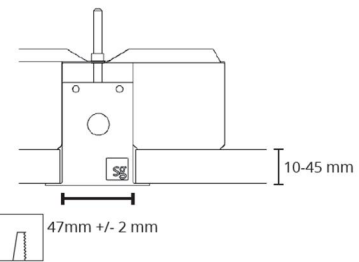

Materialer og overflater

Materiale: Aluminium
Farge: Hvit RAL 9003

Montering/Tilkobling

Montering: Innfelling, Innendørs
Modul: 1120
Tilkobling: 5 pol Winsta mini og 5x1,5 gjennomgangskobling

Dimensjoner

Lengde (mm) L: 1121
Bredde (mm) W: 62
Høyde (mm) H: 62
Vekt (kg) brutto/netto: 2.4 / 2.2

Forpakning

Forpakkingsstørrelse (mm): 1225 x 71 x 64

cd/m²
— C0/C180
— C90/C270

5 7 0 3 8 2 1 1 8 0 1 7 7