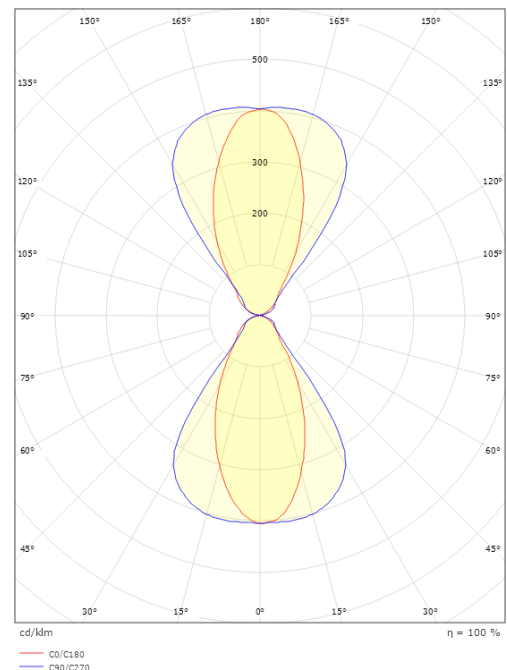

Dimensjoner

Lengde (mm) L: 205
Bredde (mm) W: 205
Høyde (mm) H: 125
Vekt (kg) brutto/netto: 2.63 / 2.385

Forpakning

Forpakkingsstørrelse (mm): 220 x 212 x 137

7 0 2 1 9 8 6 4 1 7 0 9 8