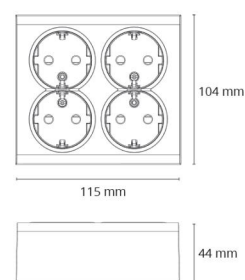

Materiale: Polycarbonat (PC)
Farge: Sort RAL 9004
Halogenfri: Ja

Montering/Tilkobling

Ekstra blindklemmer: Nei
Ramme: komplett
Montering: Utenpåliggende, Innendørs

Dimensjoner

Lengde (mm) L: 115
Bredde (mm) W: 104
Høyde (mm) H: 44
Vekt (kg) brutto/netto: 0.238 / 0.216

Forpakning

Forpakkingsstørrelse (mm): 115 x 104 x 44
Pakningsantall: 6

7 0 2 1 9 8 7 7 5 2 1 1 2