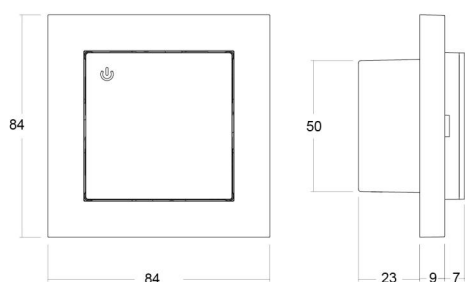

### Dimensjoner

Lengde (mm) L: 84  
Bredde (mm) W: 84  
Høyde (mm) H: 40  
Vekt (kg) brutto/netto: 0.237 / 0.162

### Forpakning

Forpakkingsstørrelse (mm): 90 x 90 x 70

7 0 2 1 9 8 8 2 0 3 9 0 3