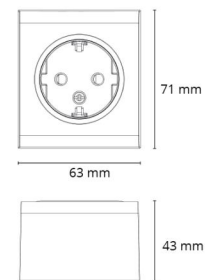

### Dimensjoner

Lengde (mm) L: 63  
Bredde (mm) W: 71  
Høyde (mm) H: 43  
Vekt (kg) brutto/netto: 0.082 / 0.07

### Forpakning

Forpakkingsstørrelse (mm): 63 x 71 x 43  
Pakningsantall: 6

7 0 2 1 9 8 7 7 5 0 0 1 9