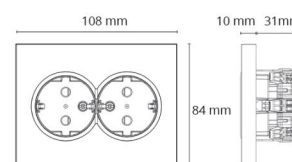

Dimensjoner

Lengde (mm) L: 108
Bredde (mm) W: 84
Høyde (mm) H: 41
Vekt (kg) brutto/netto: 0.13 / 0.111

Forpakning

Forpakkingsstørrelse (mm): 108 x 84 x 41
Pakningsantall: 6

7 0 2 1 9 8 7 7 0 2 1 1 7