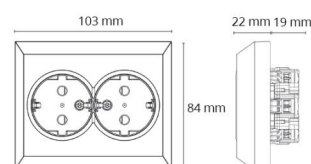

Dimensjoner

Lengde (mm) L: 103
Bredde (mm) W: 84
Høyde (mm) H: 41
Vekt (kg) brutto/netto: 0.127 / 0.109

Forpakning

Forpakkingsstørrelse (mm): 103 x 84 x 41
Pakningsantall: 6

7 0 2 1 9 8 7 7 0 1 0 1 1