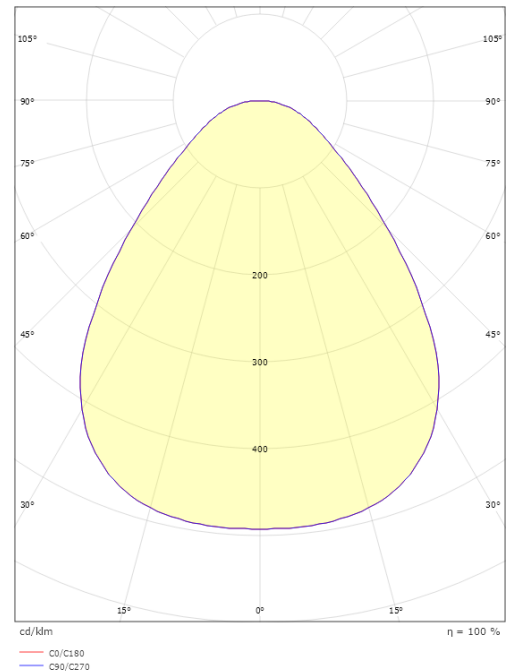

Disc 290

Disc 290 Hvit 1900lm 2700K Ra>80 Sensor Dim

El-nummer: 3000528
EAN: 7021986060379
SG artikkelnr: 606037

Elektrisk

Systemeffekt (W): 17W
Spennning: 220-240V
Maks. armaturer per sikring: B10: 19, B16: 30, C10: 31, C16: 51

Materialer og overflater

Materiale: Aluminium
Farge: Hvit
Avskjermingens materiale: Akryl (PMMA)

Montering/Tilkobling

Montering: Utenpåliggende, Innendørs
Tilkobling: Hurtigklemme

Dimensjoner

Høyde (mm) H: 55
Diameter (mm) D: 288
Vekt (kg) brutto/netto: 1.835 / 1.817

Forpakning

Forpakkingsstørrelse (mm): 293 x 298 x 60

7 0 2 1 9 8 6 0 6 0 3 7 9