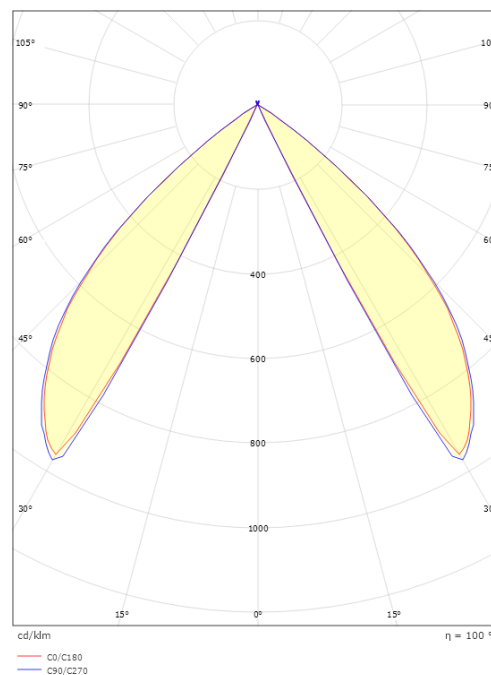

Fagernes Pullert

Fagernes Pullert Sort 270lm 2700K Ra>80 Faseavsnitt

El-nummer: 3102128
EAN: 7021986300642
SG artikkelnr: 630064

Elektrisk

Watt: 8W
Systemeffekt (W): 9W
Spenning: 220-240V
Maks. armaturer per sikring: B10: 120, B16: 200, C10: 120, C16: 200

Lysteknikk

Type lyskilde: LED
Effektiv lysstrøm (lm): 270lm
Effekt: 30 lm/W
Fargetemperatur: 2700K
Fargegjengivelse (Ra/CRI): Ra>80
MacAdams faktor: SDCM: 3
Levetid: L70/B50>100.000
Levetid: L90/B10>50.000
Lysstråling: Indirekte
Lysspredning: 94,2°
Synlig flimmer (SVM): 0.05
Stroboskopisk flimmer (SVM): 0.14

Styring

Styring: Faseavsnitt

Beskyttelse

Isolasjonsklasse: Klasse II
IK Klasse: IK08
IP Klasse: IP44

Energi og godkjenning

Inneholder lyskilde med energiklasse: G

Materialer og overflater

Materiale: Aluminium
Farge: Sort RAL 9004

Montering/Tilkobling

Montering: På fast overflate eller jordanker, Utendør
Tilkobling: Hurtigklemme

Dimensjoner

Lengde (mm) L: 200
Bredde (mm) W: 200
Høyde (mm) H: 800
Vekt (kg) brutto/netto: 7.5 / 7.3

Forpakning

Forpakkingsstørrelse (mm): 820 x 210 x 210

7 0 2 1 9 8 6 3 0 0 6 4 2