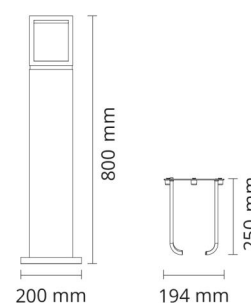

### Dimensjoner

Lengde (mm) L: 200  
Bredde (mm) W: 200  
Høyde (mm) H: 800  
Vekt (kg) brutto/netto: 7.5 / 7.3

### Forpakning

Forpakkingsstørrelse (mm): 820 x 210 x 210

7 0 2 1 9 8 6 3 0 0 6 4 2