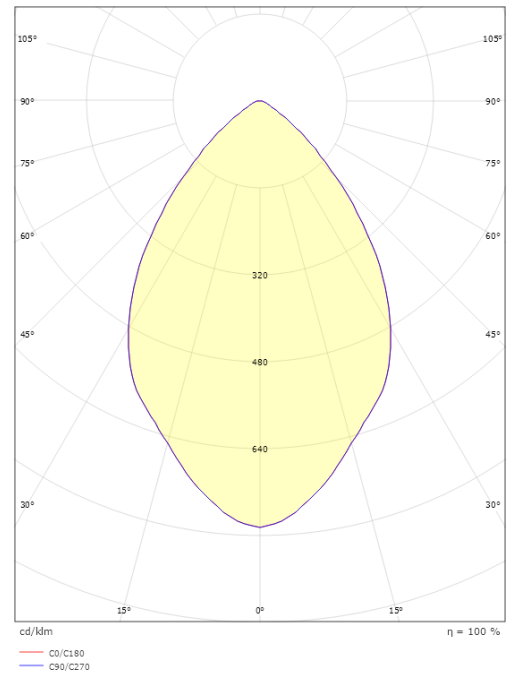

Materialer og overflater

Materiale: Aluminium
Farge: Grafitt
Avskjermingens materiale: Akryl (PMMA)

Montering/Tilkobling

Montering: Utenpåliggende, Utendør
Kabel: Kabel 1m

Dimensjoner

Lengde (mm) L: 820
Bredde (mm) W: 125
Høyde (mm) H: 100
Vekt (kg) brutto/netto: 1.733 / 1.575

Forpakning

Forpakkingsstørrelse (mm): 850 x 130 x 100

7 0 2 1 9 8 6 3 0 0 4 4 4