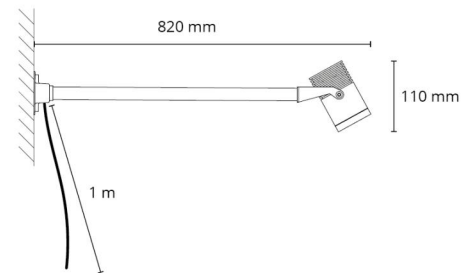

Materialer og overflater

Materiale: Aluminium
Farge: Grafitt
Avskjermingens materiale: Akryl (PMMA)

Montering/Tilkobling

Montering: Utenpåliggende, Utendør
Kabel: Kabel 1m

Dimensjoner

Lengde (mm) L: 820
Bredde (mm) W: 125
Høyde (mm) H: 100
Vekt (kg) brutto/netto: 1.733 / 1.575

Forpakning

Forpakkingsstørrelse (mm): 850 x 130 x 100

7 0 2 1 9 8 6 3 0 0 4 4 4