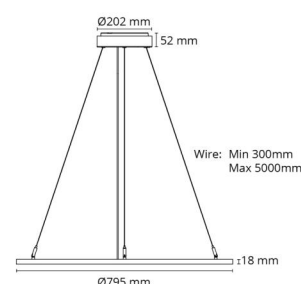

Materialer og overflater

Materiale: Aluminium
Farge: Sort RAL 9004
Avskjermingens materiale: Akryl (PMMA)

Montering/Tilkobling

Montering: Nedhengt, Innendørs
Tilkobling: Hurtigklemme

Dimensjoner

Høyde (mm) H: 18
Diameter (mm) D: 795
Vekt (kg) brutto/netto: 6.85 / 5.5

Forpakning

Forpakkingsstørrelse (mm): 1085 x 865 x 85

7 0 2 1 9 8 2 1 2 1 9 6 8