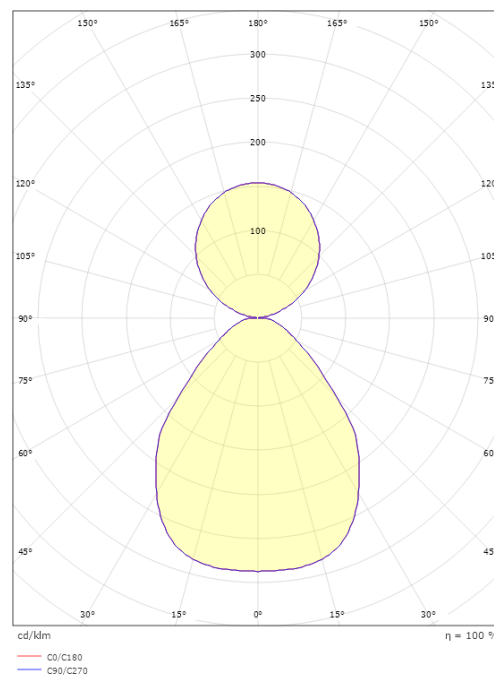

Sense 800 Pendel

Sense 800 Pendel Sort 7510lm 3000K Ra>80 DALI / Push Dim

El-nummer: 3200346
EAN: 7021982121968
SG artikkelnr: 212196

Elektrisk

Systemeffekt (W): 62W
Spennning: 220-240V
Frekvens (Hz): 50/60Hz
Maks. armaturer per sikring: B10: 18, B16: 30, C10: 31, C16: 51

Lysteknikk

Type lyskilde: LED
Effektiv lysstrøm (lm): 7510lm
Effekt: 121 lm/W
Fargetemperatur: 3000K
Fargegjengivelse (Ra/CRI): Ra>80
MacAdams faktor: SDCM: 3
Levetid: L80/B20>50.000
Lysstråling: Direkte/Indirekte 60/40%
Optikk: Opalprismatisk
Fotobiologisk sikkerhet: RG 0

Styring

Styring: DALI / Push Dim

Beskyttelse

Isolasjonsklasse: Klasse I
IP Klasse: IP20

Energi og godkjenning

Inneholder lyskilde med energiklasse: D
Breeam: Oppfyller Hea 01 krav til flimmerfri belysning (In-Use: Hea 05)
Byggvarubedømming: Ja

Materialer og overflater

Materiale: Aluminium
Farge: Sort RAL 9004
Avskjermingens materiale: Akryl (PMMA)

Montering/Tilkobling

Montering: Nedhengt, Innendørs
Tilkobling: Hurtigklemme

Dimensjoner

Høyde (mm) H: 18
Diameter (mm) D: 795
Vekt (kg) brutto/netto: 6.85 / 5.5

Forpakning

Forpakkingsstørrelse (mm): 1085 x 865 x 85

7 0 2 1 9 8 2 1 2 1 9 6 8