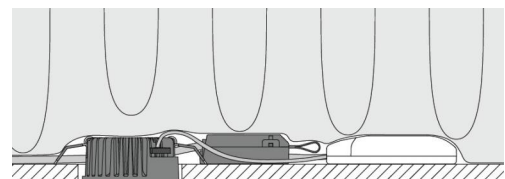

Junistar Eco Outdoor

Junistar Eco Outdoor Sort 580lm 2700K Ra 98 Faseavsnitt

El-nummer: 3205380
EAN: 7021989052395
SG artikkelnr: 905239

Elektrisk

Watt: 6W
Systemeffekt (W): 7W
Spenning: 220-240V
Maks. armaturer per sikring: B10: 105, B16: 168, C10: 105, C16: 168

Lysteknikk

Type lyskilde: LED
Effektiv lysstrøm (lm): 580lm
Effekt: 83 lm/W
Fargetemperatur: 2700K
Fargegjengivelse (Ra/CRI): Ra 98
MacAdams faktor: SDCM: 2
Levetid: L90/B10>100.000
Lysstråling: Direkte
Optikk: Reflektor
Lysspredning: 42°
Synlig flimmer (SVM): 0.06
Stroboskopisk flimmer (SVM): 0.27

Styring

Styring: Faseavsnitt

Beskyttelse

Isolasjonsklasse: Klasse II SELV
IP Klasse: IP44

Energi og godkjenning

Inneholder lyskilde med energiklasse: F
Breeam: Oppfyller Hea 01 krav til flimmerfri belysning (In-Use: Hea 05)
Bestått 60 minutters brannmotstandstest i henhold til EN 1365-2: Ja

Materialer og overflater

Materiale: Aluminium
Farge: Sort RAL 9004
Avskjermingens materiale: Herdet glass

Montering/Tilkobling

Montering: Innfelling, Innendørs / Utendør
Tilkobling: Hurtigklemme

Dimensjoner

Høyde (mm) H: 40
Diameter (mm) D: 90
Innfellingsdiameter (mm): 83
Vekt (kg) brutto/netto: 0.361 / 0.361

Forpakning

Forpakkingsstørrelse (mm): 130 x 115 x 56

cd/km
— C0/C180
— C90/C270

7 0 2 1 9 8 9 0 5 2 3 9 5