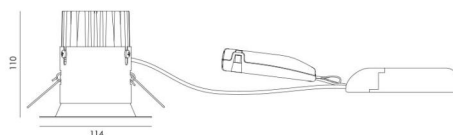

Materialer og overflater

Materiale: Aluminium
Farge: Grafitt
Avskjermingens materiale: Herdet glass

Montering/Tilkobling

Montering: Innfelling, Innendørs / Utendør
Modul: 2200
Tilkobling: Hurtigklemme

Dimensjoner

Høyde (mm) H: 112
Diameter (mm) D: 114
Innfellingsdiameter (mm): 83
Innfellingshøyde (mm): 110
Avstand til brennbart materiale (mm): 100mm
Vekt (kg) brutto/netto: 1.08 / 0.9

Forpakning

Forpakkingsstørrelse (mm): 830 x 120 x 130