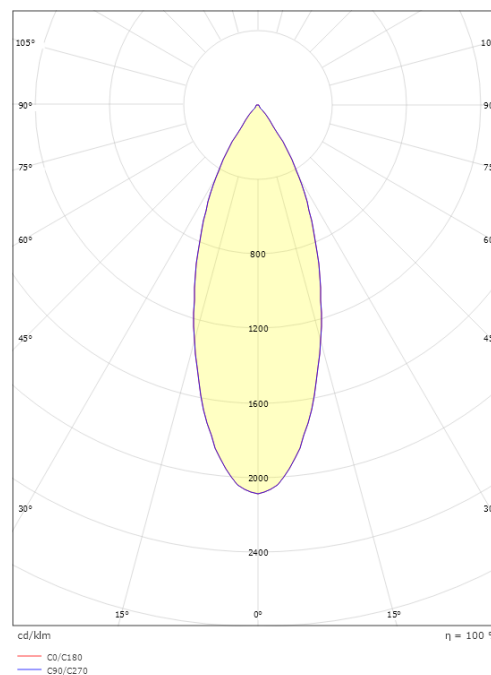

Jupiter Pro

Jupiter Pro 2200 Grafitt 40° 2070lm 3000K Ra>90 Faseavsnitt

El-nummer: 3100001
EAN: 7021989403418
SG artikkelnr: 940341

Elektrisk

Systemeffekt (W): 22W
Spennning: 220-240V
Maks. armaturer per sikring: B10: 19, B16: 30, C10: 31, C16: 51

Høyde (mm) H: 112
Diameter (mm) D: 114
Innfellingsdiameter (mm): 83
Innfellingshøyde (mm): 110
Avstand til brennbart materiale (mm): 100mm
Vekt (kg) brutto/netto: 1.08 / 0.9

Forpakning

Forpakkingsstørrelse (mm): 830 x 120 x 130