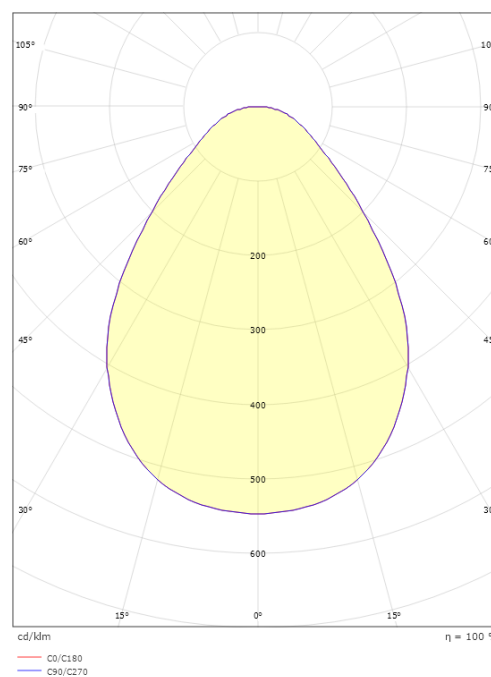

**Dimensjoner**

Høyde (mm) H: 25  
 Diameter (mm) D: 320  
 Innfellingsdiameter (mm): 285  
 Innfellingshøyde (mm): 25  
 Vekt (kg) brutto/netto: 1.489 / 1.265

**Forpakning**

Forpakkingsstørrelse (mm): 325 x 325 x 65