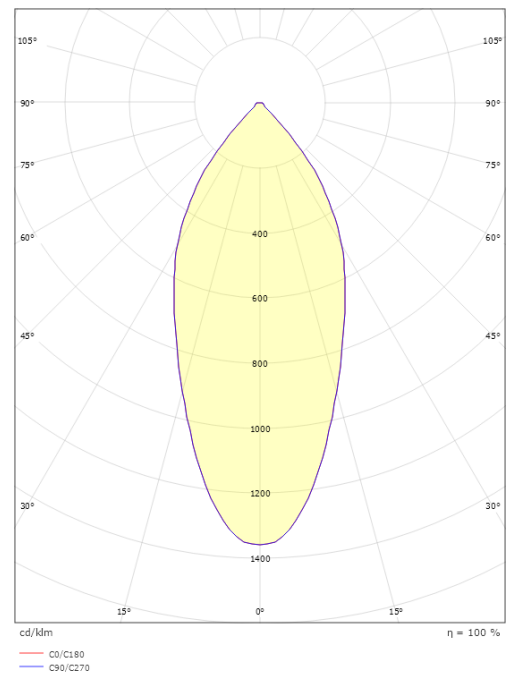

Junistar IsoSafe DimToWarm

Junistar IsoSafe DimToWarm Hvit 550lm 2000-2800K Ra>95 Faseavsnitt

El-nummer: 3202527
EAN: 7021989012313
SG artikkelnr: 901231

Elektrisk

Watt: 7W
Systemeffekt (W): 8W
Spenning: 220-240V
Maks. armaturer per sikring: B10: 19, B16: 30, C10: 31, C16: 51

Lysteknikk

Type lyskilde: LED
Effektiv lysstrøm (lm): 550lm
Effekt: 69 lm/W
Fargetemperatur: 2000-2800K
Fargegjengivelse (Ra/CRI): Ra>95
MacAdams faktor: SDCM: 3
Levetid: L90/B10>50.000
Lysstråling: Direkte
Optikk: Reflektor
Lysspredning: 42°

Styring

Styring: Faseavsnitt

Beskyttelse

Isolasjonsklasse: Klasse II SELV
IP Klasse: IP44

Energi og godkjenning

Inneholder lyskilde med energiklasse: F
Breeam: Oppfyller Hea 01 krav til flimmerfri belysning (In-Use: Hea 05)

Materialer og overflater

Materiale: Aluminium
Farge: Hvit RAL 9003 matt
Avskjermingens materiale: Herdet glass

Montering/Tilkobling

Montering: Innfelling, Innendørs
Tilkobling: Hurtigklemme

Dimensjoner

Høyde (mm) H: 56
Diameter (mm) D: 94
Innfellingsdiameter (mm): 83
Innfellingshøyde (mm): 54
Avstand til brennbart materiale (mm): 0mm
Vekt (kg) brutto/netto: 0.43 / 0.38

Forpakning

Forpakkingsstørrelse (mm): 130 x 115 x 85

7 0 2 1 9 8 9 0 1 2 3 1 3