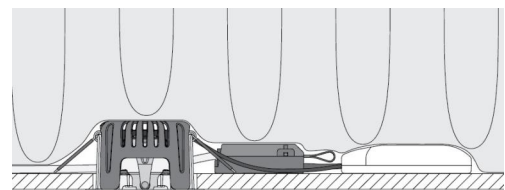

Junistar IsoSafe DimToWarm

Junistar IsoSafe DimToWarm Hvit 550lm 2000-2800K Ra>95 Faseavsnitt

El-nummer: 3202527
EAN: 7021989012313
SG artikkelnr: 901231

Elektrisk

Watt: 7W
Systemeffekt (W): 8W
Spenning: 220-240V
Maks. armaturer per sikring: B10: 19, B16: 30, C10: 31, C16: 51

Lysteknikk

Type lyskilde: LED
Effektiv lysstrøm (lm): 550lm
Effekt: 69 lm/W
Fargetemperatur: 2000-2800K
Fargegjengivelse (Ra/CRI): Ra>95
MacAdams faktor: SDCM: 3
Levetid: L90/B10>50.000
Lysstråling: Direkte
Optikk: Reflektor
Lysspredning: 42°

Styring

Styring: Faseavsnitt

Beskyttelse

Isolasjonsklasse: Klasse II SELV
IP Klasse: IP44

Energi og godkjenning

Inneholder lyskilde med energiklasse: F
Breeam: Oppfyller Hea 01 krav til flimmerfri belysning (In-Use: Hea 05)

Materialer og overflater

Materiale: Aluminium
Farge: Hvit RAL 9003 matt
Avskjermingens materiale: Herdet glass

Montering/Tilkobling

Montering: Innfelling, Innendørs
Tilkobling: Hurtigklemme

Dimensjoner

Høyde (mm) H: 56
Diameter (mm) D: 94
Innfellingsdiameter (mm): 83
Innfellingshøyde (mm): 54
Avstand til brennbart materiale (mm): 0mm
Vekt (kg) brutto/netto: 0.43 / 0.38

Forpakning

Forpakkingsstørrelse (mm): 130 x 115 x 85

7 0 2 1 9 8 9 0 1 2 3 1 3