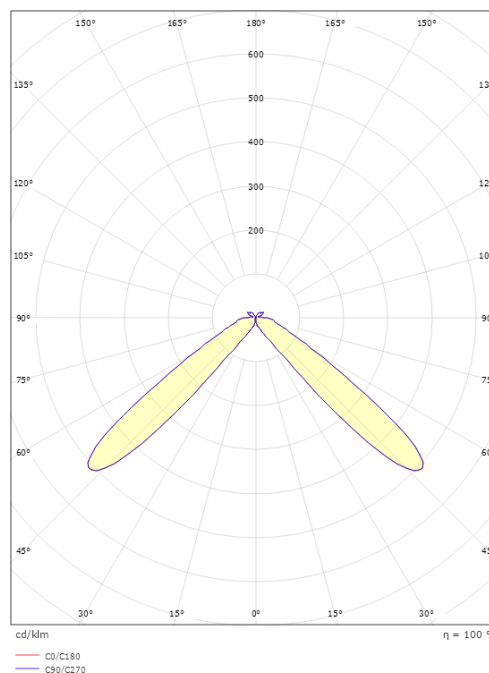

CircLED Pullert

CircLED Pullert Sort Soft 770lm 4000K Ra 98 Ikke dimbar

El-nummer: 3500444
EAN: 5703821176491
SG artikkelnr: 8246093857

Elektrisk

Systemeffekt (W): 16W
Spennning: 220-240V
Maks. armaturer per sikring: B10: 32, B16: 50, C10: 52, C16: 85

Lysteknikk

Type lyskilde: LED
Effektiv lysstrøm (lm): 770lm
Effekt: 48 lm/W
Fargetemperatur: 4000K
Fargegjengivelse (Ra/CRI): Ra 98
MacAdams faktor: SDCM: 2
Levetid: L80/B10>100.000
Lysstråling: Indirekte

Styring

Styring: Ikke dimbar

Beskyttelse

Isolasjonsklasse: Klasse II
IK Klasse: IK10
IP Klasse: IP65

Energi og godkjenning

Inneholder lyskilde med energiklasse: F
Breeam: Oppfyller Hea 01 krav til flimмерfri belysning (In-Use: Hea 05)

Byggvarubedømming:

Sunda Hus: Ja B

Materialer og overflater

Materiale: Aluminium, trykkstøpt
Farge: Sort glans 20
Avskjermingens materiale: Polycarbonat (PC)

Montering/Tilkobling

Montering: På fast overflate eller jordanker, Utendør

Dimensjoner

Høyde (mm) H: 900
Diameter (mm) D: 220
Vekt (kg) brutto/netto: 10.4 / 10

Forpakning

Forpakkingsstørrelse (mm): 965 x 265 x 282

5 7 0 3 8 2 1 1 7 6 4 9 1