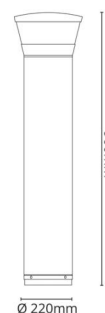

### Dimensjoner

Høyde (mm) H: 900  
Diameter (mm) D: 220  
Vekt (kg) brutto/netto: 10.4 / 10

### Forpakning

Forpakkingsstørrelse (mm): 965 x 265 x 282

5 7 0 3 8 2 1 1 7 6 4 9 1