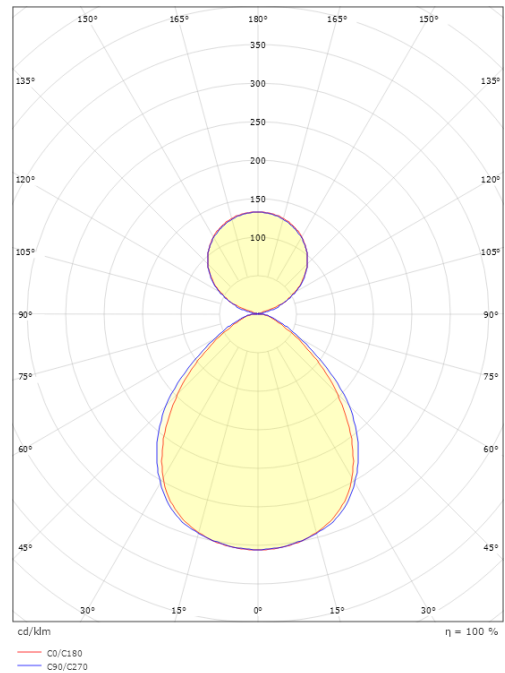

Dimensjoner

Lengde (mm) L: 1196
Bredde (mm) W: 112
Høyde (mm) H: 80
Vekt (kg) brutto/netto: 5.3 / 5.1

Forpakning

Forpakkingsstørrelse (mm): 1245 x 113 x 98

5 7 0 3 8 2 1 1 7 7 6 8 9