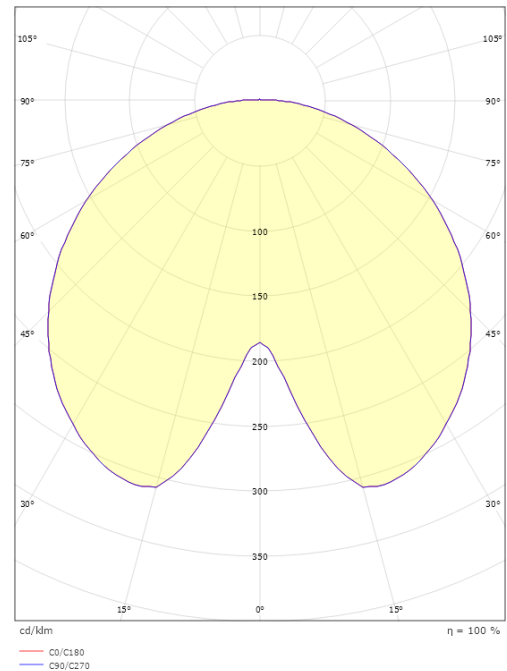

Place

Place Grå 2410lm 3000K Ra>80 Ikke dimbar

El-nummer: 3502541
EAN: 5703821168069
SG artikkelnr: 8246087999

Elektrisk

Systemeffekt (W): 21W
Spennning: 220-240V
Maks. armaturer per sikring: B10: 32, B16: 50, C10: 52, C16: 85

Lysteknikk

Type lyskilde: LED
Effektiv lysstrøm (lm): 2410lm
Effekt: 115 lm/W
Fargetemperatur: 3000K
Fargegjengivelse (Ra/CRI): Ra>80
MacAdams faktor: SDCM: 3
Levetid: L90/B10>50.000
Levetid: L70/B10>100.000
Lysstråling: Direkte

Styring

Styring: Ikke dimbar

Beskyttelse

Isolasjonsklasse: Klasse II
IK Klasse: IK10
IP Klasse: IP66

Energi og godkjenning

Inneholder lyskilde med energiklasse: E
Byggvarubedømming: Ja
Sunda Hus: C+

Materialer og overflater

Materiale: Aluminium, trykkstøpt
Farge: Grå struktur 2150 sablé
Avskjermingens materiale: Polycarbonat (PC)

Montering/Tilkobling

Montering: Mast - topp (Ø60mm), Utendør
Kabel: Kabel 2x1mm² 6m
Vindprojisert areal: 0,0775m² - Max 10 kg

Dimensjoner

Høyde (mm) H: 291
Diameter (mm) D: 600
Vekt (kg) brutto/netto: 7.41 / 7.21

Forpakning

Forpakkingsstørrelse (mm): 625 x 625 x 315

5 7 0 3 8 2 1 1 6 8 0 6 9