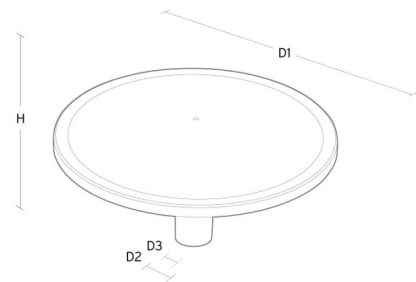

### Montering/Tilkobling

Montering: Mast - topp (Ø60mm), Utendør  
Kabel: Kabel 2x1mm<sup>2</sup> 6m  
Vindprojisert areal: 0,0775m<sup>2</sup> - Max 10 kg

### Dimensjoner

Høyde (mm) H: 291  
Diameter (mm) D: 600  
Vekt (kg) brutto/netto: 7.41 / 7.21

### Forpakning

Forpakkingsstørrelse (mm): 625 x 625 x 315

5 7 0 3 8 2 1 1 6 8 0 6 9