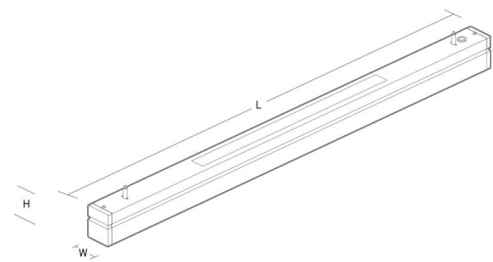

Materialer og overflater

Materiale: stålplate
Farge: Hvit RAL 9010 glans 25
Avskjermingens materiale: Akryl (PMMA)

Montering/Tilkobling

Montering: Nedhengt, Innendørs
Wiresett: 2x2m wire sæt m/løkke M4
Kabel: Kabel 3x0,75mm² 2,5m m/Schuko hvit

Dimensjoner

Lengde (mm) L: 1164
Bredde (mm) W: 64
Høyde (mm) H: 80
Vekt (kg) brutto/netto: 3.7 / 3.5

Forpakning

Forpakkingsstørrelse (mm): 1215 x 66 x 90

5 7 0 3 8 2 1 1 6 6 1 0 2