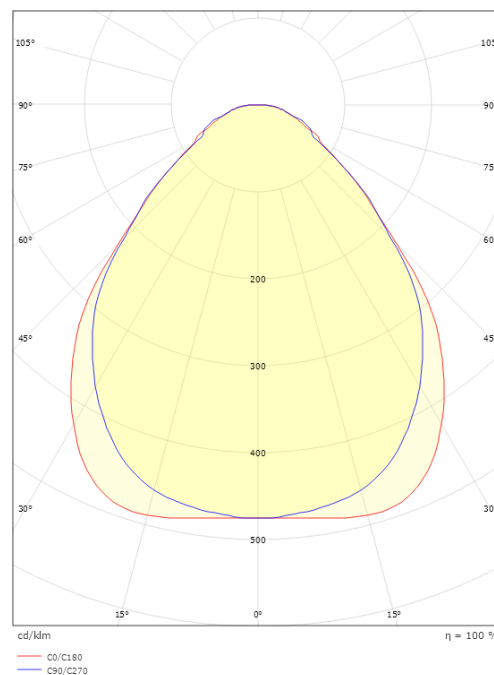

Sense Pro 600x600

Sense Pro 600x600 Hvit 4000K Ra>90

El-nummer: 3333528
EAN: 7021982126734
SG artikkelnr: 212673
Erstatter: 212157

Lysteknikk

Type lyskilde: LED
Fargetemperatur: 4000K
Fargegjengivelse (Ra/CRI): Ra>90
MacAdams faktor: SDCM: 3
Levetid: L80/B20>100.000
Levetid: L90>50.000
Lysstråling: Direkte
Optikk: Opalprismatisk
Lysspredning: 110°
Fotobiologisk sikkerhet: RG 0

Beskyttelse

Isolasjonsklasse: Klasse III
IK Klasse: IK10
IP Klasse: IP44

Energi og godkjenning

Inneholder lyskilde med energiklasse: C

Materialer og overflater

Materiale: Aluminium
Farge: Hvit RAL 9016 glans 30
Avskjermingens materiale: Akryl (PMMA)

Montering/Tilkobling

Modul: Synlig T-skinne, T/L 15/24mm
Tilkobling: Quick connector

Dimensjoner

Lengde (mm) L: 597
Bredde (mm) W: 597
Høyde (mm) H: 11
Vekt (kg) brutto/netto: 4.055 / 3.557

Forpakning

Forpakkingsstørrelse (mm): 628 x 630 x 33

7 0 2 1 9 8 2 1 2 6 7 3 4