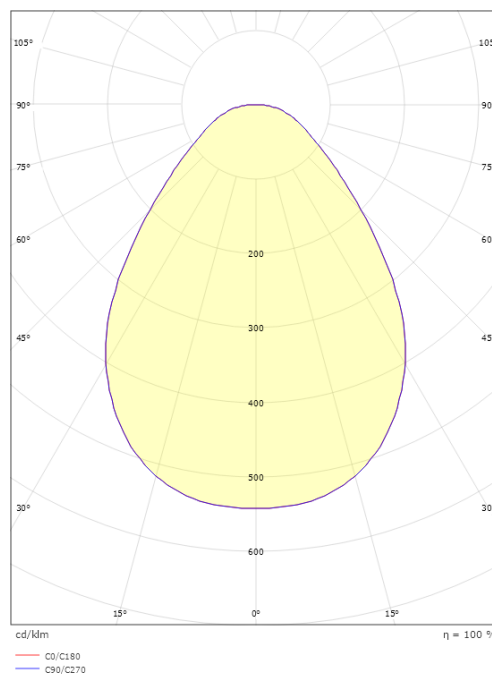

Høyde (mm) H: 25
 Diameter (mm) D: 190
 Innfellingsdiameter (mm): 170
 Innfellingshøyde (mm): 25
 Vekt (kg) brutto/netto: 0.814 / 0.671

Forpakning

Forpakkingsstørrelse (mm): 195 x 195 x 75

7 0 2 1 9 8 2 1 2 2 6 0 6