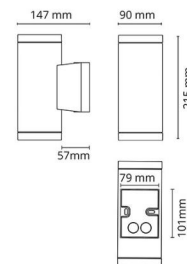

Metro Sort 360lm 2700K Ra>80 Faseavsnitt

El-nummer: 3104447
 EAN: 7021986146936
 SG artikkelnr: 614693

Elektrisk

Watt: 2x4,5W
 Systemeffekt (W): 9W
 Spenning: 220-240V

Lysteknikk

Type lyskilde: LED
 Sokkel: GU10
 Lyskilde inkludert: Ja
 Effektiv lysstrøm (lm): 360lm
 Effekt: 40 lm/W
 Fargetemperatur: 2700K
 Fargegjengivelse (Ra/CRI): Ra>80
 MacAdams faktor: SDCM: 4
 Levetid: L70/B50>40.000
 Lysstråling: Direkte
 Optikk: Glass gjennomiktig
 Lysspredning: 35°/35°

Materialer og overflater

Materiale: Aluminium
 Farge: Sort RAL 9004
 Avskjermingens materiale: Herdet glass

Montering/Tilkobling

Montering: Utenpåliggende, Innendørs / Utendør
 Tilkobling: Hurtigklemme

Dimensjoner

Lengde (mm) L: 160
 Bredder (mm) W: 90
 Høyde (mm) H: 215
 Dybde (D): 147
 Vekt (kg) brutto/netto: 1.476 / 1.223

Forpakning

Forpakkingsstørrelse (mm): 230 x 155 x 100

7 0 2 1 9 8 6 1 4 6 9 3 6