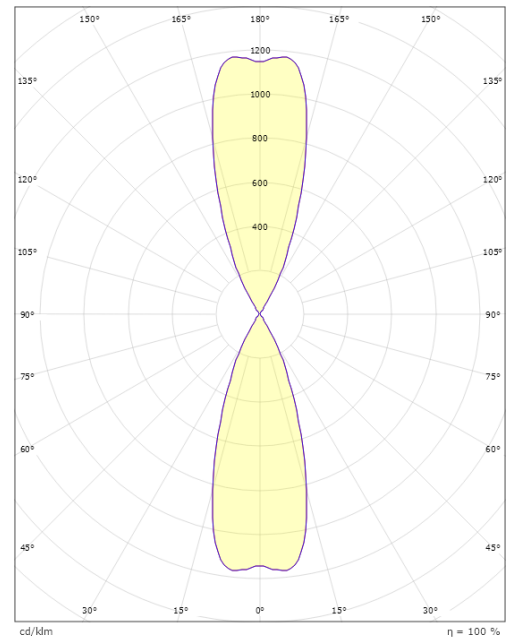

Metro Sort 360lm 2700K Ra>80 Faseavsnitt

El-nummer: 3104447
 EAN: 7021986146936
 SG artikkelnr: 614693

Elektrisk

Watt: 2x4,5W
 Systemeffekt (W): 9W
 Spenning: 220-240V

Lysteknikk

Type lyskilde: LED
 Sokkel: GU10
 Lyskilde inkludert: Ja
 Effektiv lysstrøm (lm): 360lm
 Effekt: 40 lm/W
 Fargetemperatur: 2700K
 Fargegjengivelse (Ra/CRI): Ra>80
 MacAdams faktor: SDCM: 4
 Levetid: L70/B50>40.000
 Lysstråling: Direkte
 Optikk: Glass gjennomiktig
 Lysspredning: 35°/35°

Lengde (mm) L: 160
 Bredder (mm) W: 90
 Høyde (mm) H: 215
 Dybde (D): 147
 Vekt (kg) brutto/netto: 1.476 / 1.223

Forpakning

Forpakkingsstørrelse (mm): 230 x 155 x 100

7 0 2 1 9 8 6 1 4 6 9 3 6