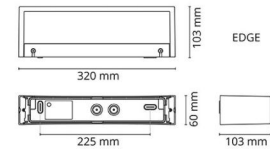

Lysteknikk

Type lyskilde: LED
Effektiv lysstrøm (lm): 560lm
Effekt: 80 lm/W
Fargetemperatur: 2700K
Fargegjengivelse (Ra/CRI): Ra>80
MacAdams faktor: SDCM: 3
Levetid: L70/B10>50.000
Lysstråling: Direkte
Optikk: Glass gjennomsiktig
Lysspredning: 110°/110°
Fotobiologisk sikkerhet: RG 0