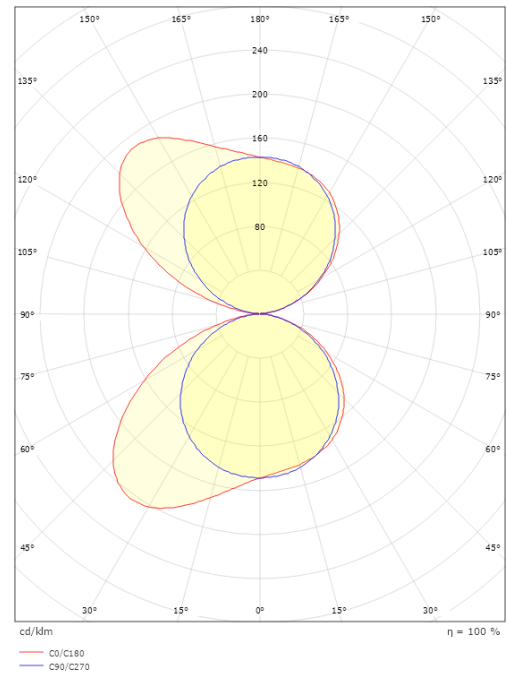

Edge Sort 560lm 2700K Ra>80 Faseavsnitt

El-nummer: 3100118
EAN: 7021986143508
SG artikkelnr: 614350

Elektrisk

Systemeffekt (W): 7W
Spenning: 220-240V
Maks. armaturer per sikring: B10: 33, B16: 52, C10: 40, C16: 64

Lysteknikk

Type lyskilde: LED
Effektiv lysstrøm (lm): 560lm
Effekt: 80 lm/W
Fargetemperatur: 2700K
Fargegjengivelse (Ra/CRI): Ra>80
MacAdams faktor: SDCM: 3
Levetid: L70/B10>50.000
Lysstråling: Direkte
Optikk: Glass gjennomsiktig
Lysspredning: 110°/110°
Fotobiologisk sikkerhet: RG 0

Styring

Styring: Faseavsnitt

Beskyttelse

Isolasjonsklasse: Klasse I
IK Klasse: IK06
IP Klasse: IP65

Energi og godkjenning

Inneholder lyskilde med energiklasse: E
Breeam: Oppfyller Hea 01 krav til flimmerfri belysning (In-Use: Hea 05)
Byggvarubedømming: Ja
Sunda Hus: C-

Materialer og overflater

Materiale: Aluminium
Farge: Sort RAL 9004
Avskjermingens materiale: Herdet glass

Montering/Tilkobling

Montering: Utenpåliggende, Innendørs / Utendør
Tilkobling: Hurtigklemme

Dimensjoner

Bredde (mm) W: 320
Høyde (mm) H: 60
Dybde (D): 103
Vekt (kg) brutto/netto: 2.04 / 1.7

Forpakning

Forpakkingsstørrelse (mm): 330 x 120 x 70

7 0 2 1 9 8 6 1 4 3 5 0 8