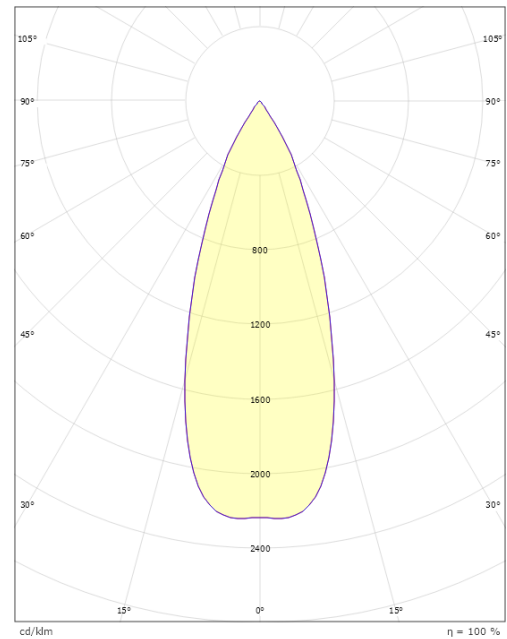

Echo Sort 180lm 2700K Ra>80 Faseavsnitt

El-nummer: 3104460
EAN: 7021986146813
SG artikkelnr: 614681

Elektrisk

Systemeffekt (W): 4.5W
Spenning: 220-240V

Lysteknikk

Type lyskilde: LED
Sokkel: GU10
Lyskilde inkludert: Ja
Effektiv lysstrøm (lm): 180lm
Effekt: 40 lm/W
Fargetemperatur: 2700K
Fargegjengivelse (Ra/CRI): Ra>80
MacAdams faktor: SDCM: 4
Levetid: L70/B50>45.000
Lysstråling: Direkte
Optikk: Glass gjennomskiktig
Lysspredning: 35°

Styring

Styring: Faseavsnitt

Beskyttelse

Isolasjonsklasse: Klasse II
IK Klasse: IK07
IP Klasse: IP54

Energi og godkjenning

Inneholder lyskilde med energiklasse: G
Breeam: Oppfyller Hea 01 krav til flimmerfri belysning (In-Use: Hea 05)
Byggvarubedømming: Ja

Materialer og overflater

Materiale: Aluminium
Farge: Sort RAL 9004
Avskjermingens materiale: Herdet glass

Montering/Tilkobling

Montering: Utenpåliggende, Utendør
Tilkobling: Hurtigklemme

Dimensjoner

Bredde (mm) W: 90
Høyde (mm) H: 120
Dybde (D): 147
Vekt (kg) brutto/netto: 1.332 / 1.11

Forpakning

Forpakkingsstørrelse (mm): 160 x 100 x 130

7 0 2 1 9 8 6 1 4 6 8 1 3