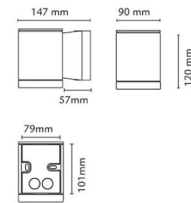

Lysteknikk

Type lyskilde: LED
Sokkel: GU10
Lyskilde inkludert: Ja
Effektiv lysstrøm (lm): 180lm
Effekt: 40 lm/W
Fargetemperatur: 2700K
Fargegjengivelse (Ra/CRI): Ra>80
MacAdams faktor: SDCM: 4
Levetid: L70/B50>45.000
Lysstråling: Direkte
Optikk: Glass gjennomskiktig
Lysspredning: 35°