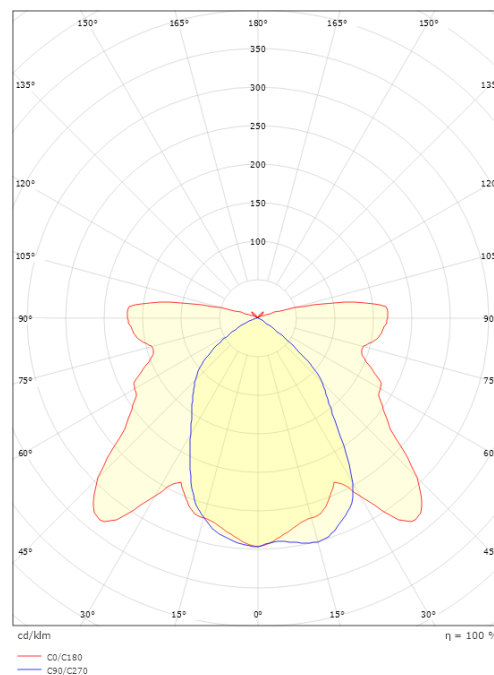

Hamlet

Hamlet Sort 220lm 2700K Ra>80 Faseavsnitt

El-nummer: 3104237
EAN: 7021986141214
SG artikkelnr: 614121

Elektrisk

Systemeffekt (W): 4W
Spenning: 220-240V

Lysteknikk

Type lyskilde: LED
Sokkel: E27
Lyskilde inkludert: Ja
Effektiv lysstrøm (lm): 220lm
Effekt: 55 lm/W
Fargetemperatur: 2700K
Fargegjengivelse (Ra/CRI): Ra>80
MacAdams faktor: SDCM: 6
Levetid: L70/B50>15.000
Lysstråling: Direkte
Optikk: Plast klar

Bredde (mm) W: 230
Høyde (mm) H: 390
Dybde (D): 125
Vekt (kg) brutto/netto: 2.16 / 1.74

Forpakning

Forpakkingsstørrelse (mm): 395 x 240 x 135

7 021986141214