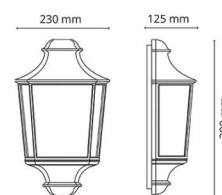

Materialer og overflater

Materiale: Aluminium
Farge: Sort RAL 9004
Avskjermingens materiale: UV-stabilisert polykarbonat

Montering/Tilkobling

Montering: Utenpåliggende, Utendør
Tilkobling: Hurtigklemme

Dimensjoner

Bredde (mm) W: 230
Høyde (mm) H: 390
Dybde (D): 125
Vekt (kg) brutto/netto: 2.16 / 1.74

Forpakning

Forpakkingsstørrelse (mm): 395 x 240 x 135

7 021986141214