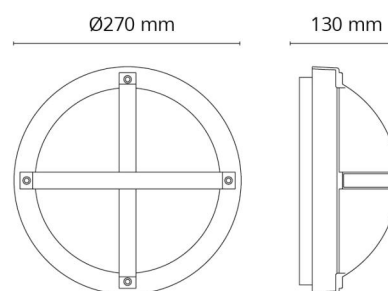

Beskyttelse

Isolasjonsklasse: Klasse II
IK Klasse: IK10
IP Klasse: IP65
Glødetrådtestet: 850°C - 30s

Materialer og overflater

Materiale: Aluminium
Farge: Sort RAL 9004
Avskjermingens materiale: UV-stabilisert polykarbonat

Montering/Tilkobling

Montering: Utenpåliggende, Innendørs / Utendør
Tilkobling: Hurtigklemme

Dimensjoner

Høyde (mm) H: 130
Diameter (mm) D: 270
Dybde (D): 130
Vekt (kg) brutto/netto: 2 / 1.706

Forpakning

Forpakkingsstørrelse (mm): 270 x 270 x 130