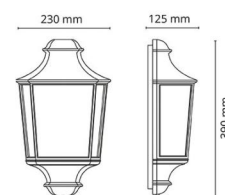

Hamlet

Hamlet Sort E27

El-nummer: 3100346
EAN: 7021986141207
SG artikkelnr: 614120

Elektrisk

Watt: Max 46W
Spenning: 220-240V

Lysteknikk

Sokkel: E27
Lyskilde inkludert: Nei
Lysstråling: Direkte
Optikk: Plast klar

Beskyttelse

Isolasjonsklasse: Klasse II
IP Klasse: IP44

Materialer og overflater

Materiale: Aluminium
Farge: Sort RAL 9004
Avskjermingens materiale: UV-stabilisert polykarbonat

Montering/Tilkobling

Montering: Utenpåliggende, Utendør
Tilkobling: Hurtigklemme

Dimensjoner

Lengde (mm) L: 390
Bredde (mm) W: 230
Høyde (mm) H: 390
Dybde (D): 125
Vekt (kg) brutto/netto: 2.076 / 1.74

Forpakning

Forpakkingsstørrelse (mm): 395 x 240 x 135

7 021986141207