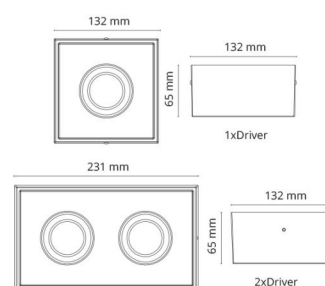

Materialer og overflater

Materiale: Aluminium
Farge: Hvit RAL 9003
Avskjermingens materiale: Herdet glass

Montering/Tilkobling

Montering: Innendørs / Utendør
Tilkobling: Hurtigklemme

Dimensjoner

Lengde (mm) L: 231
Bredde (mm) W: 132
Høyde (mm) H: 65
Vekt (kg) brutto/netto: 1.47 / 1.25

Forpakning

Forpakkingsstørrelse (mm): 240 x 140 x 75

7 0 2 1 9 8 9 0 2 5 4 8 1