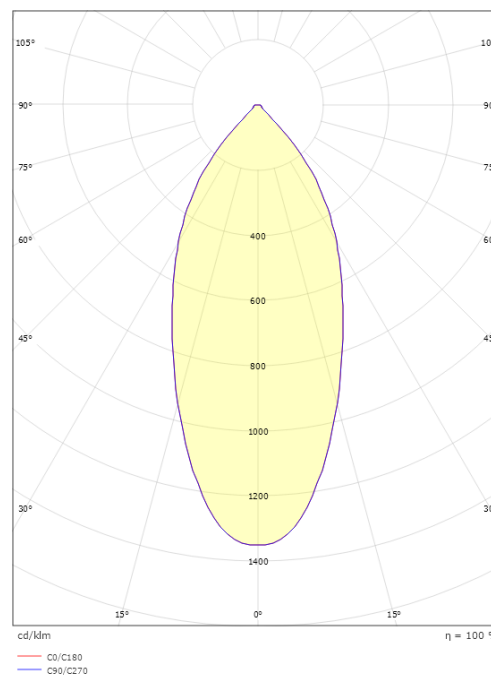

Cube Lux

Cube Lux Hvit 2X 1160lm 2700K Ra 98 Faseavsnitt

El-nummer: 3236648
EAN: 7021989025481
SG artikkelnr: 902548
Erstatter: 906221

Elektrisk

Watt: 2x7W
Systemeffekt (W): 16W
Spennning: 220-240V
Frekvens (Hz): 50/60Hz
Maks. armaturer per sikring: B10: 52, B16: 84, C10: 52, C16: 84

Lysteknikk

Type lyskilde: LED
Effektiv lysstrøm (lm): 1160lm
Effekt: 73 lm/W
Fargetemperatur: 2700K
Fargegjengivelse (Ra/CRI): Ra 98
MacAdams faktor: SDCM: 1
Levetid: L90/B10>100.000
Lysstråling: Direkte
Optikk: Reflektor
Lysspredning: 42°
UGR: UGR<22

Styring

Styring: Faseavsnitt

Beskyttelse

Isolasjonsklasse: Klasse I
IP Klasse: IP21

Energi og godkjenning

Inneholder lyskilde med energiklasse: F
Breeam: Oppfyller Hea 01 krav til flimmerfri belysning (In-Use: Hea 05)
Byggvarubedømming: Ja

Materialer og overflater

Materiale: Aluminium
Farge: Hvit RAL 9003
Avskjermingens materiale: Herdet glass

Montering/Tilkobling

Montering: Innendørs / Utendør
Tilkobling: Hurtigklemme

Dimensjoner

Lengde (mm) L: 231
Bredde (mm) W: 132
Høyde (mm) H: 65
Vekt (kg) brutto/netto: 1.47 / 1.25

Forpakning

Forpakkingsstørrelse (mm): 240 x 140 x 75

7 0 2 1 9 8 9 0 2 5 4 8 1