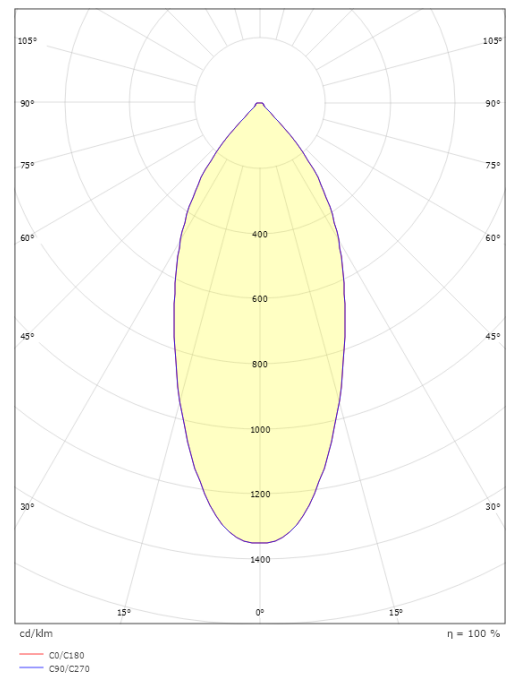

Høyde (mm) H: 56
Diameter (mm) D: 94
Innfellingsdiameter (mm): 83
Innfellingshøyde (mm): 54
Vekt (kg) brutto/netto: 0.415 / 0.349

Forpakning

Forpakkingsstørrelse (mm): 130 x 115 x 75

7 0 2 1 9 8 9 0 2 5 1 8 4