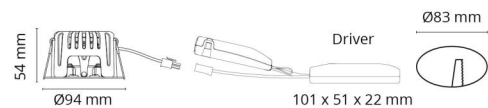

Materialer og overflater

Materiale: Aluminium
Farge: Hvit RAL 9003
Avskjermingens materiale: Herdet glass

Montering/Tilkobling

Montering: Innfelling, Innendørs / Utendør
Tilkobling: Hurtigklemme

Dimensjoner

Høyde (mm) H: 56
Diameter (mm) D: 94
Innfellingsdiameter (mm): 83
Innfellingshøyde (mm): 54
Vekt (kg) brutto/netto: 0.415 / 0.349

Forpakning

Forpakkingsstørrelse (mm): 130 x 115 x 75

7 0 2 1 9 8 9 0 2 5 1 8 4