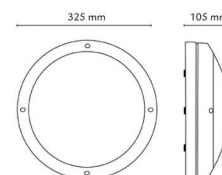

Dimensjoner

Høyde (mm) H: 120
 Diameter (mm) D: 325
 Vekt (kg) brutto/netto: 2.35 / 1.94

Forpakning

Forpakkingsstørrelse (mm): 340 x 340 x 120

7 0 2 1 9 8 6 4 3 8 6 6 6