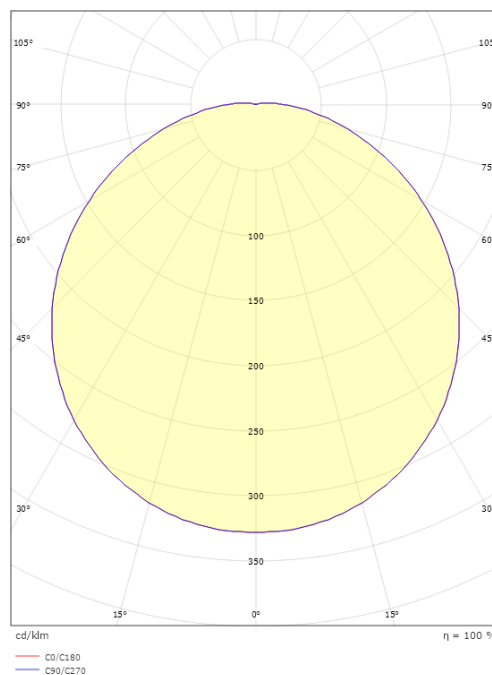

Canto 2000 Grafitt 1400lm 3000K Ra>80 Faseavsnitt

El-nummer: 3104311
 EAN: 7021986438666
 SG artikkelnr: 643866

Elektrisk

Systemeffekt (W): 14W
 Spenning: 220-240V
 Maks. armaturer per sikring: B10: 19, B16: 30, C10: 31, C16: 51

Dimensjoner

Høyde (mm) H: 120
 Diameter (mm) D: 325
 Vekt (kg) brutto/netto: 2.35 / 1.94

Forpakning

Forpakkingsstørrelse (mm): 340 x 340 x 120

7 0 2 1 9 8 6 4 3 8 6 6 6