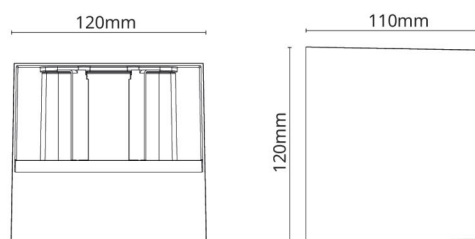

Dimensjoner

Lengde (mm) L: 120
 Bredde (mm) W: 110
 Høyde (mm) H: 120
 Vekt (kg) brutto/netto: 0.98 / 0.797

Forpakning

Forpakkingsstørrelse (mm): 125 x 125 x 130

7 0 2 1 9 8 6 4 1 7 0 6 7