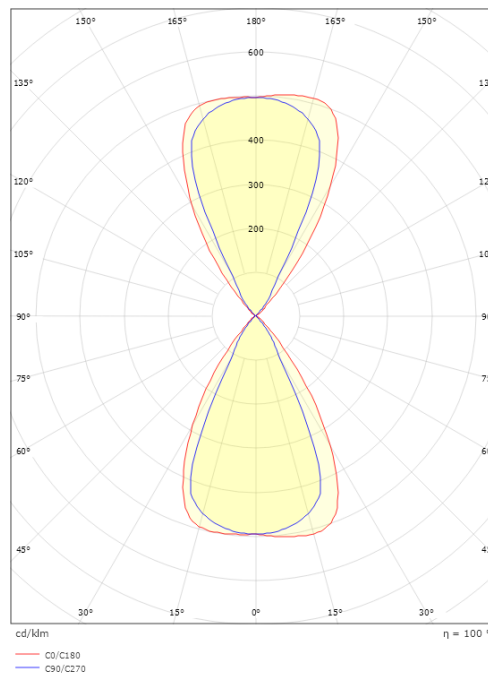

Dimensjoner

Lengde (mm) L: 120
 Bredde (mm) W: 110
 Høyde (mm) H: 120
 Vekt (kg) brutto/netto: 0.98 / 0.797

Forpakning

Forpakkingsstørrelse (mm): 125 x 125 x 130

7 0 2 1 9 8 6 4 1 7 0 6 7