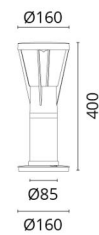

Lysteknikk

Type lyskilde: LED
Sokkel: GU10
Lyskilde inkludert: Ja
Effektiv lysstrøm (lm): 75lm
Effekt: 13 lm/W
Fargetemperatur: 2700K
Fargegjengivelse (Ra/CRI): Ra>90
MacAdams faktor: SDCM: 2
Levetid: L70/B50>50.000
Lysstråling: Direkte/Indirekte
Optikk: Glass gjennomiktig
Lysspredning: 360°