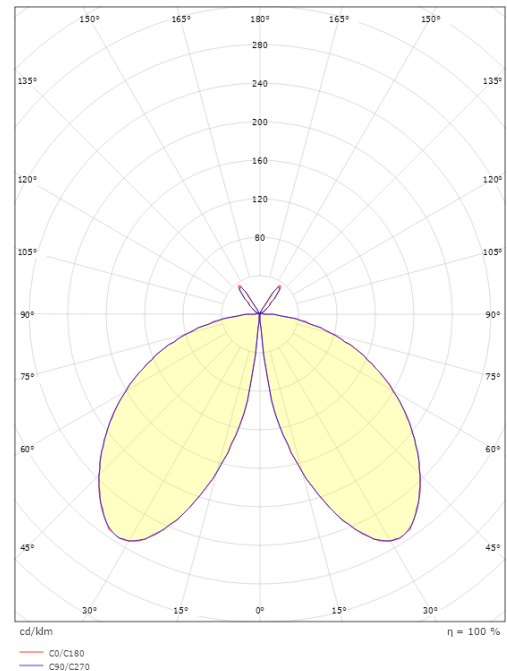

Arco Air Grafitt R 75lm 2700K Ra>90 Faseavsnitt

El-nummer: 3100410
EAN: 7021986236217
SG artikkelnr: 623621

Elektrisk

Systemeffekt (W): 6W
Spenning: 220-240V

Lysteknikk

Type lyskilde: LED
Sokkel: GU10
Lyskilde inkludert: Ja
Effektiv lysstrøm (lm): 75lm
Effekt: 13 lm/W
Fargetemperatur: 2700K
Fargegjengivelse (Ra/CRI): Ra>90
MacAdams faktor: SDCM: 2
Levetid: L70/B50>50.000
Lysstråling: Direkte/Indirekte
Optikk: Glass gjennomiktig
Lysspredning: 360°

Styring

Styring: Faseavsnitt

Beskyttelse

Isolasjonsklasse: Klasse I
IK Klasse: IK08
IP Klasse: IP54

Energi og godkjenning

Inneholder lyskilde med energiklasse: G
Breeam: Oppfyller Hea 01 krav til flimmerfri belysning (In-Use: Hea 05)

Materialer og overflater

Materiale: Aluminium
Farge: Grafitt
Avskjermingsmateriale: Herdet glass

Montering/Tilkobling

Montering: Mast, vegg, pullert eller jordspyd, Utendør
Tilkobling: Hurtigklemme

Dimensjoner

Høyde (mm) H: 400
Diameter (mm) D: 160
Vekt (kg) brutto/netto: 1.992 / 1.66

Forpakning

Forpakkingsstørrelse (mm): 185 x 185 x 460

7 0 2 1 9 8 6 2 3 6 2 1 7