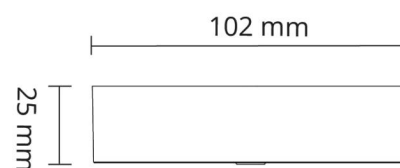

Montering/Tilkobling

Montering: Innendørs
Tilkobling: Hurtigklemme

Dimensjoner

Lengde (mm) L: 102
Bredde (mm) W: 102
Høyde (mm) H: 25
Diameter (mm) D: 102
Vekt (kg) brutto/netto: 0.205 / 0.195

Forpakning

Forpakkingsstørrelse (mm): 105 x 105 x 30