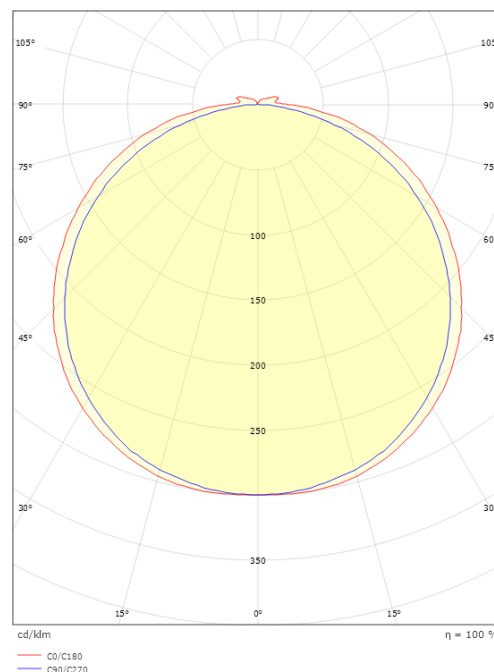

StripLine

StripLine 5m 1512lm/m 3000K Ra>90

El-nummer: 3201130
EAN: 7021983914163
SG artikkelnr: 391416

Elektrisk

Watt: 15W/m
Systemeffekt (W): 15W
Spenning: 24V

Lysteknikk

Type lyskilde: LED
Effektiv lysstrøm (lm): 1512lm/m
Effekt: 101 lm/W
Fargetemperatur: 3000K
Fargegjengivelse (Ra/CRI): Ra>90
MacAdams faktor: SDCM: 2
Levetid: L80/B10>50.000
Lysstråling: Direkte
Lysspredning: 120°

Dimensjoner

Lengde (mm) L: 5000
Bredde (mm) W: 12
Høyde (mm) H: 3.2
Vekt (kg) brutto/netto: 0.65 / 0.49

Forpakning

Forpakkingsstørrelse (mm): 213 x 183 x 58

7 0 2 1 9 8 3 9 1 4 1 6 3