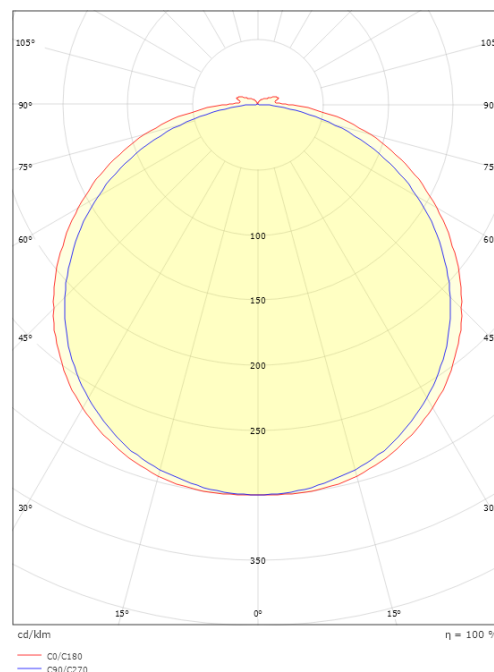

StripLine

StripLine 3,6m 1512lm/m 3000K Ra>90

El-nummer: 3201128
EAN: 7021983914149
SG artikkelnr: 391414

Elektrisk

Watt: 15W/m
Systemeffekt (W): 15W
Spenning: 24V

Lysteknikk

Type lyskilde: LED
Effektiv lysstrøm (lm): 1512lm/m
Effekt: 101 lm/W
Fargetemperatur: 3000K
Fargegjengivelse (Ra/CRI): Ra>90
MacAdams faktor: SDCM: 2
Levetid: L90/B50>50.000
Lysstråling: Direkte
Lysspredning: 120°

Dimensjoner

Lengde (mm) L: 3600
Bredde (mm) W: 12
Høyde (mm) H: 3.2
Vekt (kg) brutto/netto: 0.53 / 0.43

Forpakning

Forpakkingsstørrelse (mm): 190 x 185 x 45

7 0 2 1 9 8 3 9 1 4 1 4 9