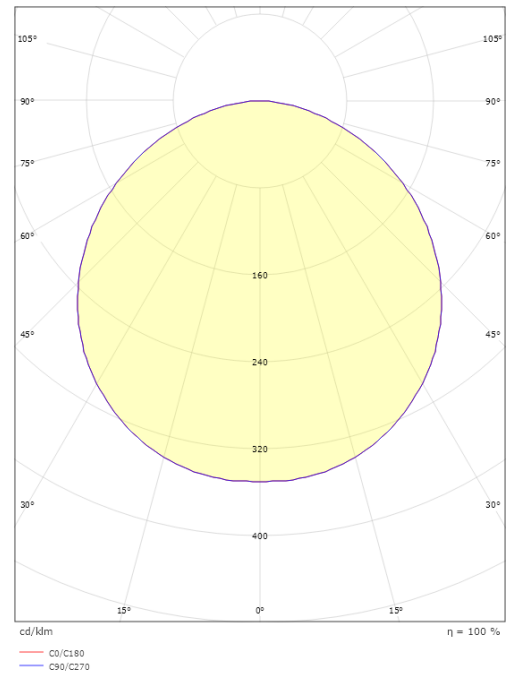

Frame Round

Frame Round Sort 670lm 3000K Ra>80 Faseavsnitt

El-nummer: 3100412
EAN: 7021986050516
SG artikkelnr: 605051

Elektrisk

Systemeffekt (W): 7W
Spennning: 220-240V
Maks. armaturer per sikring: B10: 19, B16: 30, C10: 31, C16: 51

Lysteknikk

Type lyskilde: LED
Effektiv lysstrøm (lm): 670lm
Effekt: 96 lm/W
Fargetemperatur: 3000K
Fargegjengivelse (Ra/CRI): Ra>80
MacAdams faktor: SDCM: 3
Levetid: L70/B20>100.000
Levetid: L80/B20>75.000
Lysstråling: Direkte
Optikk: Opal
Lysspredning: 110°
Fotobiologisk sikkerhet: RG 0

Styring

Styring: Faseavsnitt

Beskyttelse

Isolasjonsklasse: Klasse II
IK Klasse: IK10
IP Klasse: IP66
Glødetrådtestet: 850°C - 30s

Energi og godkjenning

Inneholder lyskilde med energiklasse: E
Breeam: Oppfyller Hea 01 krav til flimmerfri belysning (In-Use: Hea 05)
Byggvarubedømming: Ja
Sunda Hus: C-

Materialer og overflater

Materiale: Aluminium
Farge: Sort RAL 9004
Avskjermingsmateriale: UV-stabilisert polykarbonat

Montering/Tilkobling

Montering: Utenpåliggende, Innendørs / Utendør
Tilkobling: Hurtigklemme

Dimensjoner

Høyde (mm) H: 77
Diameter (mm) D: 270
Vekt (kg) brutto/netto: 2.39 / 1.9

Forpakning

Forpakkingsstørrelse (mm): 278 x 275 x 92

7 0 2 1 9 8 6 0 5 0 5 1 6