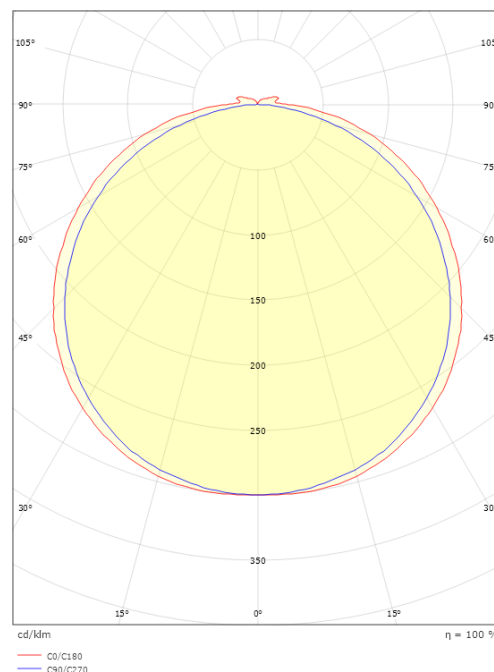

StripLine

StripLine 5m 1000lm/m 4000K Ra>90

El-nummer: 3202739
EAN: 7021983914095
SG artikkelnr: 391409

Elektrisk

Watt: 9W/m
Systemeffekt (W): 9W
Spenning: 24V

Lysteknikk

Type lyskilde: LED
Effektiv lysstrøm (lm): 1000lm/m
Effekt: 111 lm/W
Fargetemperatur: 4000K
Fargegjengivelse (Ra/CRI): Ra>90
MacAdams faktor: SDCM: 2
Levetid: L80/B50>100.000
Lysstråling: Direkte
Lysspredning: 120°

Beskyttelse

Isolasjonsklasse: Klasse III
IP Klasse: IP54

Energi og godkjenning

Energieffektivitetsklasse: F

Materialer og overflater

Avskjermingens materiale: Polyuretan (PU)

Montering/Tilkobling

Montering: Utenpåliggende, Innendørs / Utendør
Modul: 5m
Kabel: Kabel 2x5m

Dimensjoner

Lengde (mm) L: 5000
Bredde (mm) W: 12
Høyde (mm) H: 3.2
Vekt (kg) brutto/netto: 0.65 / 0.49

Forpakning

Forpakkingsstørrelse (mm): 213 x 183 x 58

7 0 2 1 9 8 3 9 1 4 0 9 5