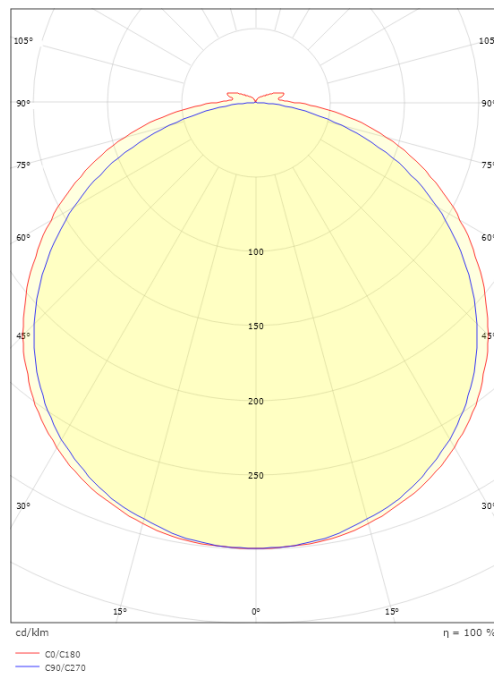

StripLine

StripLine 10m 914lm/m 3000K Ra>90

El-nummer: 3201124
EAN: 7021983914088
SG artikkelnr: 391408

Elektrisk

Watt: 9W/m
Systemeffekt (W): 9W
Spenning: 24V

Lysteknikk

Type lyskilde: LED
Effektiv lysstrøm (lm): 914lm/m
Effekt: 102 lm/W
Fargetemperatur: 3000K
Fargegjengivelse (Ra/CRI): Ra>90
MacAdams faktor: SDCM: 2
Levetid: L80/B50>100.000
Lysstråling: Direkte
Lysspredning: 120°

Dimensjoner

Lengde (mm) L: 10000
Bredde (mm) W: 12
Høyde (mm) H: 3.2
Vekt (kg) brutto/netto: 0.965 / 0.765

Forpakning

Forpakkingsstørrelse (mm): 233 x 225 x 46

7 0 2 1 9 8 3 9 1 4 0 8 8