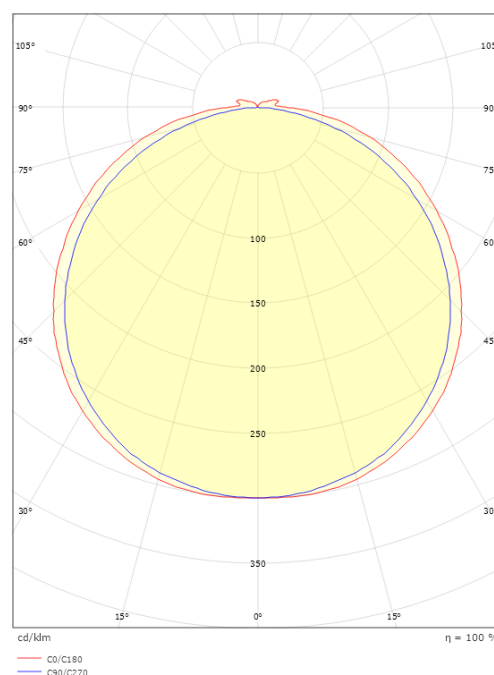

StripLine

StripLine 1,8m 1368lm/m 2700K Ra>90

El-nummer: 3201125
EAN: 7021983914118
SG artikkelnr: 391411

Elektrisk

Watt: 15W/m
Systemeffekt (W): 15W
Spenning: 24V

Lysteknikk

Type lyskilde: LED
Effektiv lysstrøm (lm): 1368lm/m
Effekt: 91 lm/W
Fargetemperatur: 2700K
Fargegjengivelse (Ra/CRI): Ra>90
MacAdams faktor: SDCM: 2
Levetid: L90/B50>50.000
Lysstråling: Direkte
Lysspredning: 120°

Dimensjoner

Lengde (mm) L: 1800
Bredde (mm) W: 12
Høyde (mm) H: 3.2
Vekt (kg) brutto/netto: 0.192 / 0.142

Forpakning

Forpakkingsstørrelse (mm): 143 x 135 x 18

7 0 2 1 9 8 3 9 1 4 1 1 8