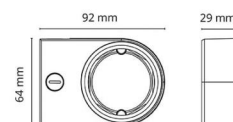

Forpakning

Forpakkingsstørrelse (mm): 110 x 72 x 42