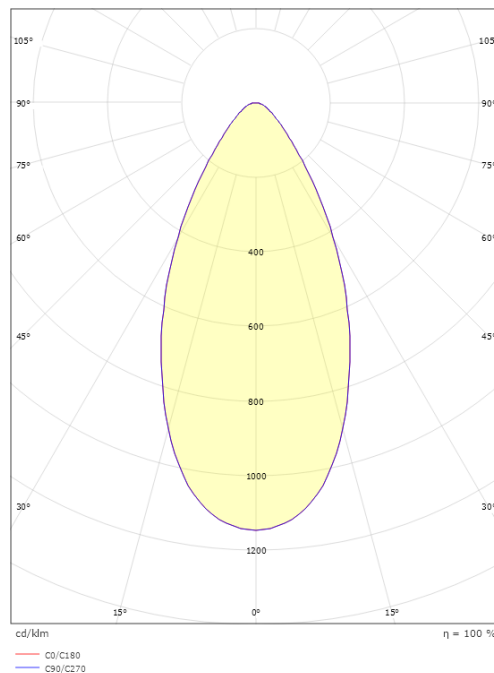

Forpakning

Forpakkingsstørrelse (mm): 110 x 72 x 42