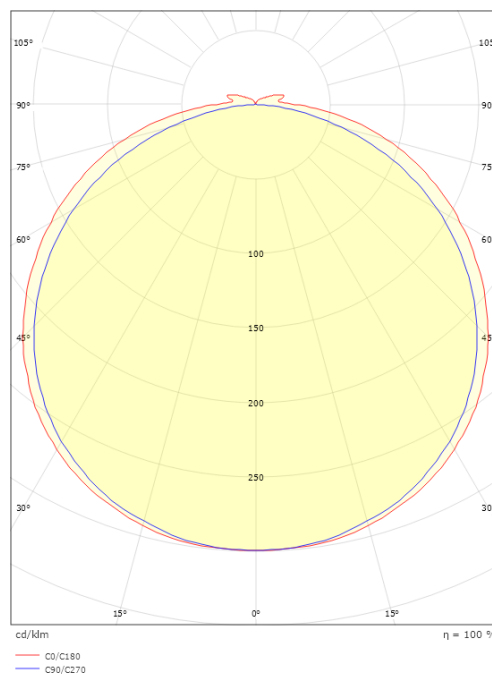

StripLine

StripLine 10m 827lm/m 2700K Ra>90

El-nummer: 3201123
EAN: 7021983914071
SG artikkelnr: 391407

Elektrisk

Watt: 9W/m
Systemeffekt (W): 9W
Spenning: 24V

Lysteknikk

Type lyskilde: LED
Effektiv lysstrøm (lm): 827lm/m
Effekt: 92 lm/W
Fargetemperatur: 2700K
Fargegjengivelse (Ra/CRI): Ra>90
MacAdams faktor: SDCM: 2
Levetid: L80/B50>100.000
Lysstråling: Direkte
Lysspredning: 120°

Dimensjoner

Lengde (mm) L: 10000
Bredde (mm) W: 12
Høyde (mm) H: 3.2
Vekt (kg) brutto/netto: 0.965 / 0.765

Forpakning

Forpakkingsstørrelse (mm): 233 x 225 x 46

7 0 2 1 9 8 3 9 1 4 0 7 1