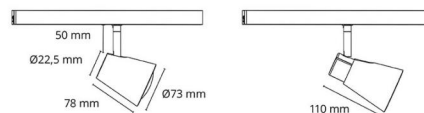

Materialer og overflater

Materiale: Aluminium, PA66-frontring, ståalarm.
Farge: Sort RAL 9004

Montering/Tilkobling

Montering: Utenpåliggende, Innendørs
Tilkobling: Zip skinne (adapter inkludert)

Dimensjoner

Lengde (mm) L: 78
Bredde (mm) W: 73
Høyde (mm) H: 128
Vekt (kg) brutto/netto: 0.406 / 0.338

Forpakning

Forpakkingsstørrelse (mm): 135 x 85 x 110

7 0 2 1 9 8 0 0 3 5 2 9 8