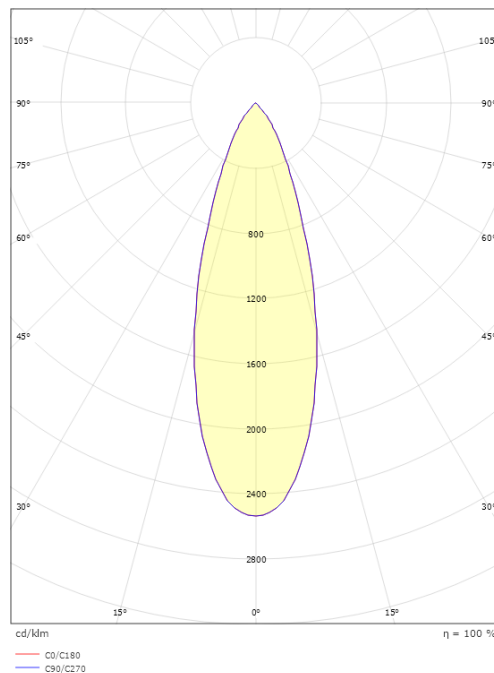

Zip Zoom

Zip Zoom Sort DimToWarm 270lm 2000-2800K Ra>90 Faseavsnitt

El-nummer: 3200984
EAN: 7021980035298
SG artikkelnr: 3529

Elektrisk

Systemeffekt (W): 6W
Spenning: 220-240V

Lysteknikk

Type lyskilde: LED
Sokkel: GU10
Lyskilde inkludert: Ja
Effektiv lysstrøm (lm): 270lm
Effekt: 45 lm/W
Fargetemperatur: 2000-2800K
Fargegjengivelse (Ra/CRI): Ra>90
MacAdams faktor: SDCM: 3
Levetid: L70/B50>50.000
Lysstråling: Direkte
Lysspredning: 36°

Lengde (mm) L: 78
Bredde (mm) W: 73
Høyde (mm) H: 128
Vekt (kg) brutto/netto: 0.406 / 0.338

Forpakning

Forpakkingsstørrelse (mm): 135 x 85 x 110

7 0 2 1 9 8 0 0 3 5 2 9 8