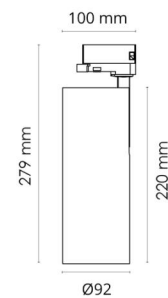

Materialer og overflater

Materiale: Aluminium
Farge: Sort
Avskjermingens materiale: Aluminium / PC Polycarbonat

Montering/Tilkobling

Montering: Utenpåliggende, Innendørs

Dimensjoner

Høyde (mm) H: 220
Diameter (mm) D: 92
Vekt (kg) brutto/netto: 1.27 / 1.109

Forpakning

Forpakkingsstørrelse (mm): 295 x 100 x 107

cd/m²
— C0/C180
— C90/C270

7 0 2 1 9 8 3 1 4 4 7 5 1