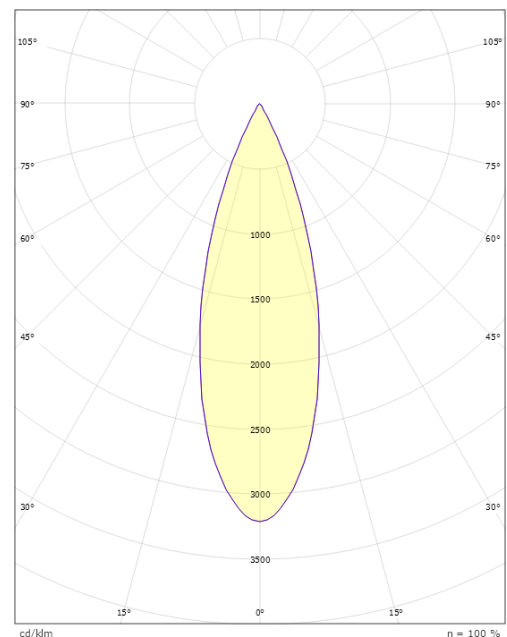

Forpakning

Forpakkingsstørrelse (mm): 295 x 100 x 107

cd/m²
— C0/C180
— C90/C270

7 0 2 1 9 8 3 1 4 4 7 5 1