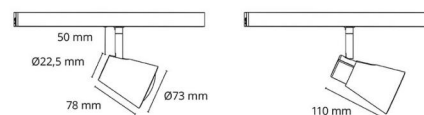

Materialer og overflater

Materiale: Aluminium, PA66-frontring, stålarm.
Farge: Hvit RAL 9003 matt

Montering/Tilkobling

Montering: Utenpåliggende, Innendørs
Tilkobling: Zip skinne (adapter inkludert)

Dimensjoner

Lengde (mm) L: 78
Bredde (mm) W: 73
Høyde (mm) H: 128
Avstand til brennbart materiale (mm): 50mm
Vekt (kg) brutto/netto: 0.297 / 0.251

Forpakning

Forpakkingsstørrelse (mm): 135 x 85 x 110

7 0 2 1 9 8 0 0 3 0 3 2 3