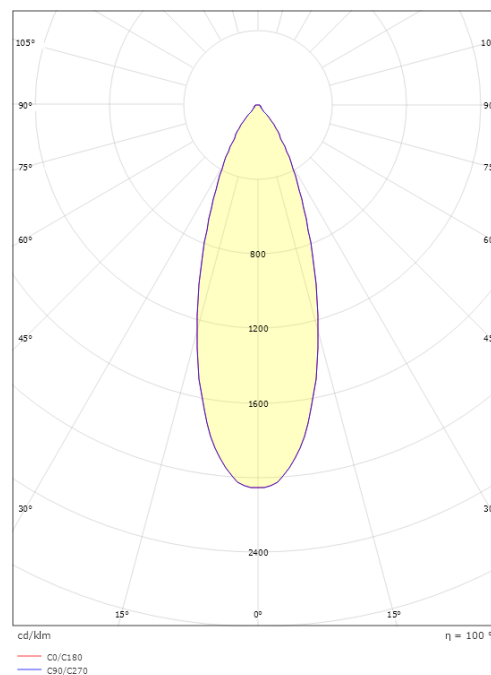

Lengde (mm) L: 78
Bredde (mm) W: 73
Høyde (mm) H: 128
Avstand til brennbart materiale (mm): 50mm
Vekt (kg) brutto/netto: 0.297 / 0.251

Forpakning

Forpakkingsstørrelse (mm): 135 x 85 x 110

7 0 2 1 9 8 0 0 3 0 3 2 3