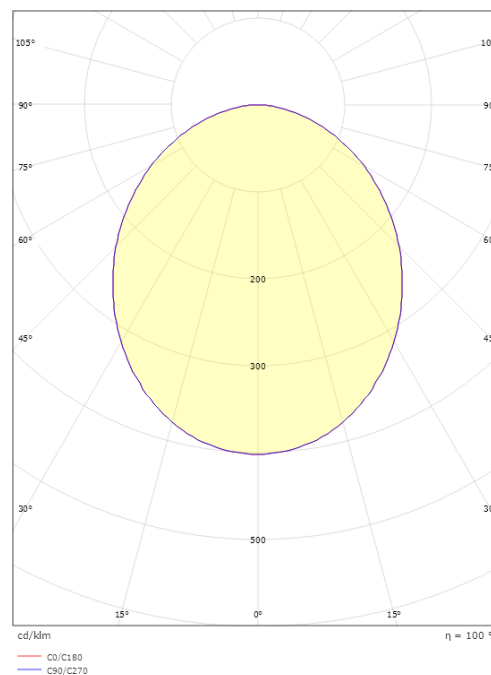

Circulus Maxi

Circulus Maxi Sort 3050lm 3000K Ra>80 DALI / Push Dim

El-nummer: 3302762
EAN: 7021982140143
SG artikkelnr: 214014

Elektrisk

Systemeffekt (W): 30W
Spennning: 220-240V
Maks. armaturer per sikring: B10: 31, B16: 50, C10: 52, C16: 85

Dimensjoner

Lengde (mm) L: 550
Bredde (mm) W: 550
Høyde (mm) H: 55
Vekt (kg) brutto/netto: 5.616 / 3.83

Forpakning

Forpakkingsstørrelse (mm): 560 x 560 x 65

7 0 2 1 9 8 2 1 4 0 1 4 3