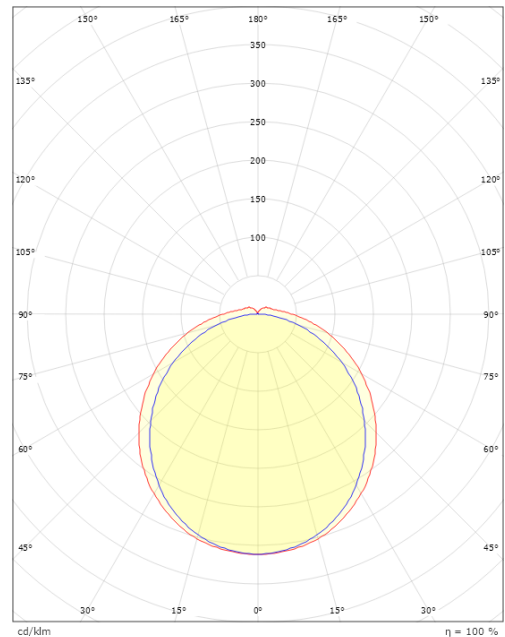

Farm 66

Farm 66 1500 Grå 5720lm 4000K Ra>80 Ikke dimbar

El-nummer: 3302457
EAN: 7021981200107
SG artikkelnr: 120010

Elektrisk

Systemeffekt (W): 47W
Spennning: 220-240V
Frekvens (Hz): 50/60Hz
Maks. armaturer per sikring: B10: 18, B16: 30, C10: 31, C16: 51

Lysteknikk

Type lyskilde: LED
Effektiv lysstrøm (lm): 5720lm
Effekt: 122 lm/W
Fargetemperatur: 4000K
Fargegjengivelse (Ra/CRI): Ra>80
MacAdams faktor: SDCM: 3
Levetid: L90/B50>50.000
Minimum omgivelsestemperatur: -25°C
Lysstråling: Direkte
Optikk: Opal
UGR: UGR<28

Styring

Styring: Ikke dimbar

Beskyttelse

Isolasjonsklasse: Klasse I
IK Klasse: IK08
IP Klasse: IP66
Glødetrådtestet: 850°C - 30s

Energi og godkjenning

Inneholder lyskilde med energiklasse: C
Breeam: Oppfyller Hea 01 krav til flimmerfri belysning (In-Use: Hea 05)
Næringsmiddelgodkjent (IFS og HACCP): Ja

Materialer og overflater

Materiale: PC med ammoniakbeskyttende belegg, endestykker i ASA
Farge: Grå
Avskjerminingsmateriale: Polycarbonat (PC)

Montering/Tilkobling

Montering: Utenpåliggende, Innendørs
Modul: 1500
Tilkobling: 5 pol hurtigklemme med 5x2,5mm² gjennomgangskobling

Dimensjoner

Lengde (mm) L: 1460
Bredde (mm) W: 112
Høyde (mm) H: 67
Vekt (kg) brutto/netto: 2.236 / 1.885

Forpakning

Forpakkingsstørrelse (mm): 1466 x 114 x 71

7 0 2 1 9 8 1 2 0 0 1 0 7