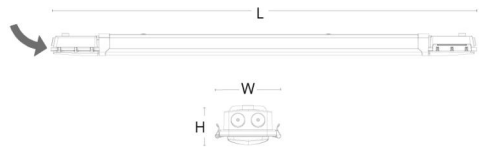

Farm 66

Farm 66 1500 Grå 5720lm 4000K Ra>80 Ikke dimbar

El-nummer: 3302457
EAN: 7021981200107
SG artikkelnr: 120010

Elektrisk

Systemeffekt (W): 47W
Spennning: 220-240V
Frekvens (Hz): 50/60Hz
Maks. armaturer per sikring: B10: 18, B16: 30, C10: 31, C16: 51

Lysteknikk

Type lyskilde: LED
Effektiv lysstrøm (lm): 5720lm
Effekt: 122 lm/W
Fargetemperatur: 4000K
Fargegjengivelse (Ra/CRI): Ra>80
MacAdams faktor: SDCM: 3
Levetid: L90/B50>50.000
Minimum omgivelsestemperatur: -25°C
Lysstråling: Direkte
Optikk: Opal
UGR: UGR<28

Styring

Styring: Ikke dimbar

Beskyttelse

Isolasjonsklasse: Klasse I
IK Klasse: IK08
IP Klasse: IP66
Glødetrådtestet: 850°C - 30s

Energi og godkjenning

Inneholder lyskilde med energiklasse: C
Breeam: Oppfyller Hea 01 krav til flimmerfri belysning (In-Use: Hea 05)
Næringsmiddelgodkjent (IFS og HACCP): Ja

Materialer og overflater

Materiale: PC med ammoniakbeskyttende belegg, endestykker i ASA
Farge: Grå
Avskjerminingsmateriale: Polycarbonat (PC)

Montering/Tilkobling

Montering: Utenpåliggende, Innendørs
Modul: 1500
Tilkobling: 5 pol hurtigklemme med 5x2,5mm² gjennomgangskobling

Dimensjoner

Lengde (mm) L: 1460
Bredde (mm) W: 112
Høyde (mm) H: 67
Vekt (kg) brutto/netto: 2.236 / 1.885

Forpakning

Forpakkingsstørrelse (mm): 1466 x 114 x 71

7 0 2 1 9 8 1 2 0 0 1 0 7