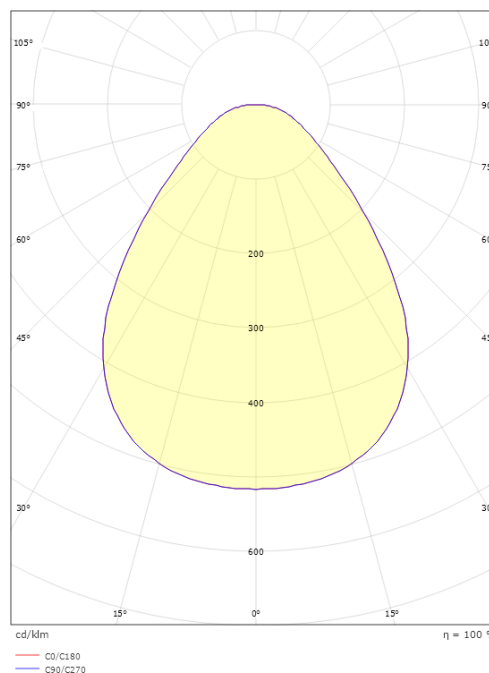

Sense TW

Sense TW Hvit 255 IsoSafe 1270lm 2700-6500K Ra>80 Tunable White LEDDim

El-nummer: 3201864
EAN: 7021982123016
SG artikkelnr: 212301

Elektrisk

Systemeffekt (W): 15W
Spenning: 220-240V
Maks. armaturer per sikring: B10: 44, B16: 71, C10: 44, C16: 71

Lysteknikk

Type lyskilde: LED
Effektiv lysstrøm (lm): 1270lm
Effekt: 85 lm/W
Fargetemperatur: 2700-6500K
Fargegjengivelse (Ra/CRI): Ra>80
MacAdams faktor: SDCM: 3
Levetid: L80/B20>100.000 (50.000 as IsoSafe)
Levetid: L90>50.000
Lysstråling: Direkte
Optikk: Opal
Fotobiologisk sikkerhet: RG 0

Styring

Styring: Tunable White LEDDim

Beskyttelse

Isolasjonsklasse: Klasse II SELV
IK Klasse: IK08
IP Klasse: IP40

Energi og godkjenning

Inneholder lyskilde med energiklasse: D
Breeam: Oppfyller Hea 01 krav til flimmerfri belysning (In-Use: Hea 05)

Materialer og overflater

Materiale: Aluminium
Farge: Hvit RAL 9016 glans 30
Avskjermingsens materiale: Akryl (PMMA)

Montering/Tilkobling

Montering: Innfelling, Innendørs

Dimensjoner

Diameter (mm) D: 255
Innfellingsdiameter (mm): 230
Innfellingshøyde (mm): 25
Vekt (kg) brutto/netto: 1.044 / 0.839

Forpakning

Forpakkingsstørrelse (mm): 260 x 260 x 65

7 0 2 1 9 8 2 1 2 3 0 1 6