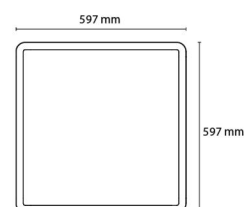

Materialer og overflater

Materiale: Aluminium
Farge: Hvit
Avskjermingens materiale: Akryl (PMMA)

Montering/Tilkobling

Montering: Utenpåliggende, Innendørs
Modul: 600x600
Tilkobling: Hurtigklemme

Dimensjoner

Lengde (mm) L: 597
Bredde (mm) W: 597
Høyde (mm) H: 45
Vekt (kg) brutto/netto: 6.8 / 6.265

Forpakning

Forpakkingsstørrelse (mm): 625 x 625 x 65

7 0 2 1 9 8 2 1 2 3 3 1 3