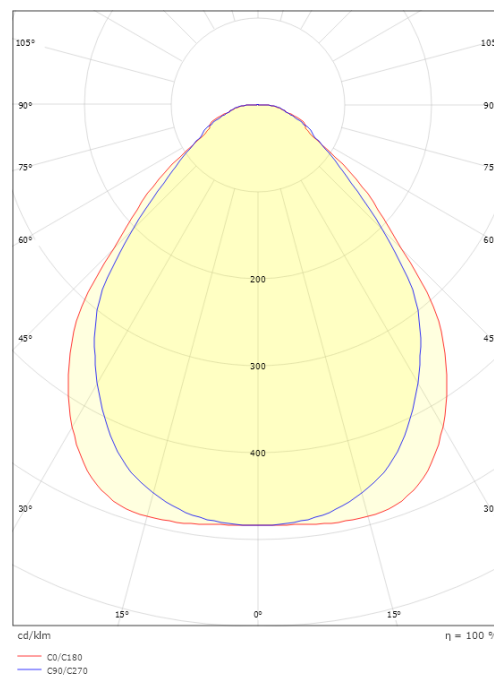

Sense Surface

Sense Surface 600x600 Hvit 3640lm 3000K Ra>80 DALI / Push Dim

El-nummer: 3303446
EAN: 7021982123313
SG artikkelnr: 212331

Elektrisk

Systemeffekt (W): 28W
Spennning: 220-240V
Frekvens (Hz): 50/60Hz
Maks. armaturer per sikring: B10: 31, B16: 50, C10: 52, C16: 85

Lengde (mm) L: 597
Bredde (mm) W: 597
Høyde (mm) H: 45
Vekt (kg) brutto/netto: 6.8 / 6.265

Forpakning

Forpakkingsstørrelse (mm): 625 x 625 x 65

7 0 2 1 9 8 2 1 2 3 3 1 3