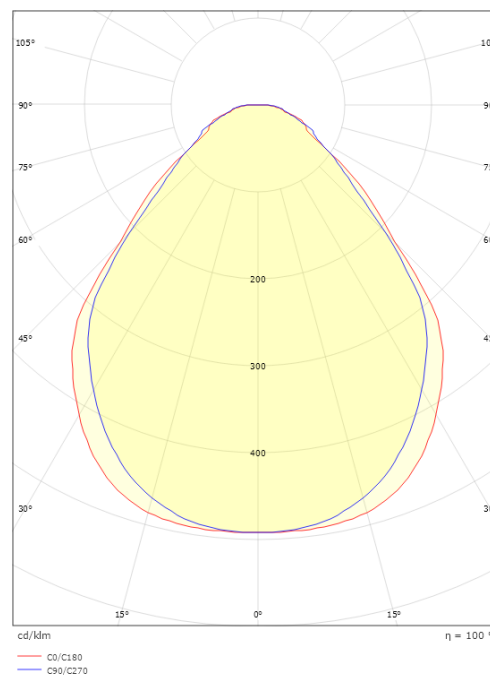

Sense Eco 600x600 Hvit Opalprismatisk 3000K Ra>80

El-nummer: 3303390
EAN: 7021982122224
SG artikkelnr: 212222

Lysteknikk

Type lyskilde: LED
Fargetemperatur: 3000K
Fargegjengivelse (Ra/CRI): Ra>80
MacAdams faktor: SDCM: 3
Levetid: L80/B20>50.000
Levetid: L90>50.000
Lysstråling: Direkte
Optikk: Opalprismatisk
Lysspredning: 110°
Fotobiologisk sikkerhet: RG 0

Beskyttelse

Isolasjonsklasse: Klasse III
IK Klasse: IK10
IP Klasse: IP40

Energi og godkjenning

Inneholder lyskilde med energiklasse: D
Byggvarubedømming: Ja
Sunda Hus: C-

Materialer og overflater

Materiale: Aluminium
Farge: Hvit RAL 9016 glans 30
Avskjermingens materiale: Akryl (PMMA)

Montering/Tilkobling

Montering: Innfelling, Innendørs
Modul: 600x600 Synlig T-skinne, T/L 15/24mm
Tilkobling: Quick connector

Dimensjoner

Lengde (mm) L: 595
Bredder (mm) W: 595
Høyde (mm) H: 10
Vekt (kg) brutto/netto: 3.05 / 3

Forpakning

Forpakkingsstørrelse (mm): 628 x 630 x 33

7 0 2 1 9 8 2 1 2 2 2 4